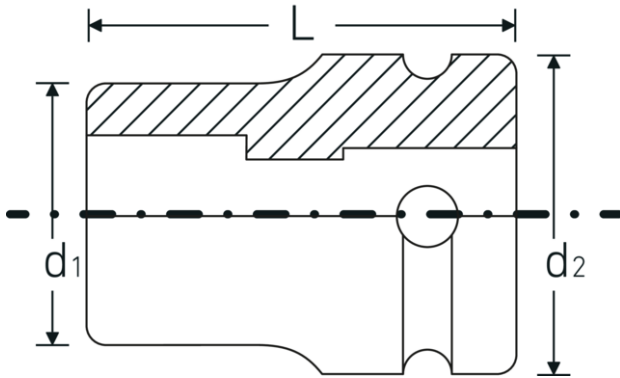

Voordelen.

1/2" aansluiting.

Hoogtepunten van het product.

Krchtig en veerkrchtig.

De doppen zijn gemaakt van hoogwaardig chroomlegeringstaal. Ze zijn gehard in olie om spanning en vervorming te voorkomen.

Geoptimaliseerde functionaliteit.

Alle IMPACT-doppen hebben een doorlopend boorgat voor de verbindingssstift en een diepe groef voor de rubberen veiligheidsring. De verbindingssstift wordt bij gebruik niet belast.

Technische tekening.

Technische kenmerken.

Uitvoerprofiel	TORX®
Uitvoerprofiel TORX® (mm)	9,4 mm
Aandrijving vierkant binnen (inch)	1/2 "
d1	14 mm
d2	25 mm
Maat uitvoerprofiel	E10
Lengte mm (L)	38 mm

Logistieke gegevens.

Diepte mm (IFS)	38
Breedte mm (IFS)	25
Hoogte mm (IFS)	25
Lengte (verpakt, mm)	150
Breedte (verpakt, mm)	70
Hoogte (verpakt, mm)	45
Volume (verpakt, dm ³)	0.4725 dm ³
Artikelnr.	23080010
Gewicht (bruto, KG)	0,670
Gewicht PAP (KG)	0,000
Gewicht PVC (KG)	0,007
GTIN	4018754015276
Land van oorsprong AWR	GERMANY
Regio van oorsprong	Nordrhein-Westfalen
WEEE/ElektroG	nicht ear-pflichtig
Douanetarief nr.	82042000
Verpakkingsstandaard	10
Gewicht (g)	67 g