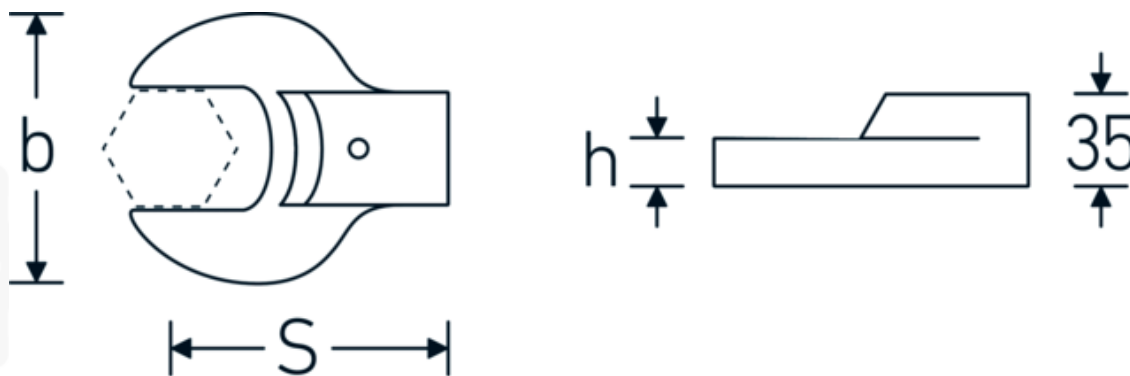

Opsteeksteeksleutel

731/80

Artikelnr. **58218030**
GTIN **4018754132263**
Model **731/80 30**

Aanwijzing.

Opsteeksteeksleutel Maat 30mm Wkz.Aufn.24,5 x 28

Eigenschappen.

- Voor momentsleutels met houder voor slipgereedschap
- Vastgezet door penvergrendeling
- Verchroomd over nikkel, duurzaam en spaanbestendig
- Drop forged, gehard en gekoeld in een oliebad
- Extreem veerkrachtig, uitzonderlijk duurzaam

Voordelen.

Voor momentsleutels met opname voor opsteekgereedschappen

Technische tekening.

Technische kenmerken.

Breedte mm (b)	63 mm
Maat gereedschapshouder buitenvierkant	24,5 x 28 mm
Hoogte mm (h)	15 mm
S	95 mm
Sleutelplaatdikte [mm]	30 mm

Logistieke gegevens.

Diepte mm (IFS)	110
Breedte mm (IFS)	63
Hoogte mm (IFS)	35
Lengte (verpakt, mm)	115
Breedte (verpakt, mm)	70
Hoogte (verpakt, mm)	35
Volume (verpakt, dm3)	0.28175 dm3
Artikelnr.	58218030
Gewicht (bruto, KG)	0,660
Gewicht PAP (KG)	0,000
Gewicht PVC (KG)	0,004
GTIN	4018754132263
Land van oorsprong AWR	GERMANY
Regio van oorsprong	Nordrhein-Westfalen
WEEE/ElektroG	nicht ear-pflichtig
Douanetarief nr.	82041100
Verpakkingsstandaard	1
Gewicht (g)	655 g

Varianten.

Artikelnr.	Modelnr. (ERP)	Beschrijving	GTIN
58218024	731/80 24	Opsteeksteeksleutel Maat 24mm Wkz.Aufn.24,5 x 28	4018754132249
58218027	731/80 27	Opsteeksteeksleutel Maat 27mm Wkz.Aufn.24,5 x 28	4018754132256
58218030	731/80 30	Opsteeksteeksleutel Maat 30mm Wkz.Aufn.24,5 x 28	4018754132263
58218032	731/80 32	Opsteeksteeksleutel Maat 32mm Wkz.Aufn.24,5 x 28	4018754132270
58218034	731/80 34	Opsteeksteeksleutel Maat 34mm Wkz.Aufn.24,5 x 28	4018754132287
58218036	731/80 36	Opsteeksteeksleutel Maat 36mm Wkz.Aufn.24,5 x 28	4018754109500
58218041	731/80 41	Opsteeksteeksleutel Maat 41mm Wkz.Aufn.24,5 x 28	4018754109517
58218046	731/80 46	Opsteeksteeksleutel Maat 46mm Wkz.Aufn.24,5 x 28	4018754109524