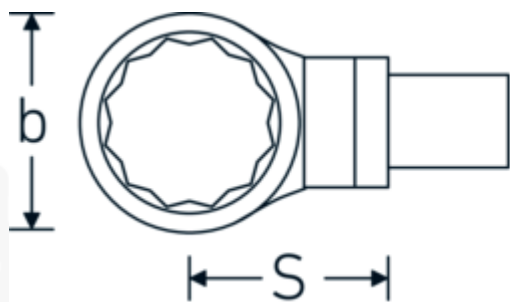

Chiavi ad anello ad innesto

732/100

Nr. art **58221032**

GTIN **4018754238781**

Modello **732/100 SW 32**

Designazione.

Chiave ad anello ad innesto Mis. 32mm Dimensioni dell'innesto 22 x 28

Descrizione.

- Per chiavi dinamometriche con attacco quadrato
- Fissato con bloccaggio a perno
- Cromatura su nichel, durevole e resistente ai trucioli
- Fuso a getto, temprato e raffreddato in bagno d'olio
- Estremamente resiliente, eccezionalmente durevole

Vantaggi.

Per chiavi dinamometriche con adattatore quadro

Disegno tecnico.

Attributi tecnici.

Larghezza mm (b)	49 mm
Taglia del portautensili [quadrato interno]	22 x 28 mm
Altezza mm (h)	16 mm
S	55 mm
Larghezza tra i piatti [mm]	32 mm

Varianti.

N° Art.	Nr. modello (ERP)	Designazione	GTIN
58221024	732/100 SW 24	Chiave ad anello ad innesto Mis. 24mm Dimensioni dell'innesto22 x 28	4018754238750
58221027	732/100 SW 27	Chiave ad anello ad innesto Mis. 27mm Dimensioni dell'innesto22 x 28	4018754238767
58221030	732/100 SW 30	Chiave ad anello ad innesto Mis. 30mm Dimensioni dell'innesto22 x 28	4018754238774
58221032	732/100 SW 32	Chiave ad anello ad innesto Mis. 32mm Dimensioni dell'innesto22 x 28	4018754238781
58221034	732/100 SW 34	Chiave ad anello ad innesto Mis. 34mm Dimensioni dell'innesto22 x 28	4018754238798
58221036	732/100 SW 36	Chiave ad anello ad innesto Mis. 36mm Dimensioni dell'innesto22 x 28	4018754238804
58221041	732/100 SW 41	Chiave ad anello ad innesto Mis. 41mm Dimensioni dell'innesto22 x 28	4018754238811
58221046	732/100 SW 46	Chiave ad anello ad innesto Mis. 46mm Dimensioni dell'innesto22 x 28	4018754238828