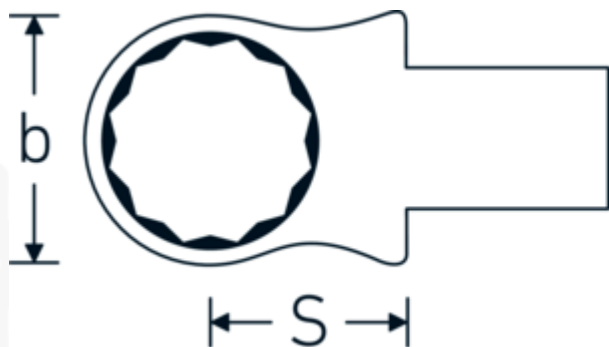

Chiavi ad anello ad innesto

732/40

Nr. art **58224021**
GTIN **4018754034260**
Modello **732/40 21**

Designazione.

Chiave ad anello ad innesto Mis. 21mm Dimensioni dell'innesto 14 x 18

Descrizione.

- Per chiavi dinamometriche con attacco quadrato
- Fissato con bloccaggio a perno
- Cromatura su nichel, durevole e resistente ai trucioli
- Fuso a getto, temprato e raffreddato in bagno d'olio
- Estremamente resiliente, eccezionalmente durevole

Vantaggi.

Per chiavi dinamometriche con adattatore quadro

Disegno tecnico.

Attributi tecnici.

Larghezza mm (b)	33 mm
Taglia del portautensili [quadrato interno]	14 x 18 mm
Altezza mm (h)	15 mm
S	25 mm
Larghezza tra i piatti [mm]	21 mm

Dati logistici.

Profondità mm (IFS)	67
Larghezza mm (IFS)	33
Altezza mm (IFS)	21
Lunghezza (imballata, mm)	72
Larghezza (imballata, mm)	36
Altezza (imballata, mm)	22
Volume (imballato, dm3)	0.057024 dm3
N° Art.	58224021
Peso (lordo, kg)	0,155
Peso PAP (kg)	0,000
Peso PVC (kg)	0,002
GTIN	4018754034260
Paese di origine AWR	GERMANY
Regione di origine	Nordrhein-Westfalen
RAEE/Legge sull'elettricità	nicht ear-pflichtig
N. tariffa doganale	82041100
Standard di imballaggio	1
Peso [mm]	144 g