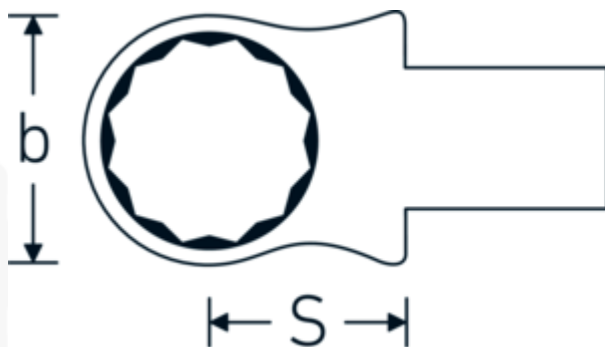

Insteekringsleutel

732/40

Artikelnr. 58224027
GTIN 4018754034291
Model 732/40 27

Aanwijzing.

Insteekringsleutel Maat 27mm Wkz.Aufn.14 x 18

Eigenschappen.

- Voor momentsleutels met vierkante mof
- Vastgezet door penvergrendeling
- Verchroomd over nikkel, duurzaam en spaanbestendig
- Drop gesmeed, gehard en gekoeld in een oliebad
- Extreem veerkrachtig, uitzonderlijk duurzaam

Voordelen.

Voor momentsleutels met vierkantopname

Technische tekening.

Technische kenmerken.

Breedte mm (b)	42.5 mm
Afmeting gereedschapshouder [vierkant inwendig]	14 x 18 mm
Hoogte mm (h)	17 mm
S	25 mm
Sleutelplaatdikte [mm]	27 mm

Logistieke gegevens.

Diepte mm (IFS)	72
Breedte mm (IFS)	42
Hoogte mm (IFS)	21
Lengte (verpakt, mm)	78
Breedte (verpakt, mm)	45
Hoogte (verpakt, mm)	22
Volume (verpakt, dm3)	0.07722 dm3
Artikelnr.	58224027
Gewicht (bruto, KG)	0,175
Gewicht PAP (KG)	0,000
Gewicht PVC (KG)	0,003
GTIN	4018754034291
Land van oorsprong AWR	GERMANY
Regio van oorsprong	Nordrhein-Westfalen
WEEE/ElektroG	nicht ear-pflichtig
Douanetarief nr.	82041100
Verpakkingsstandaard	1
Gewicht (g)	162 g