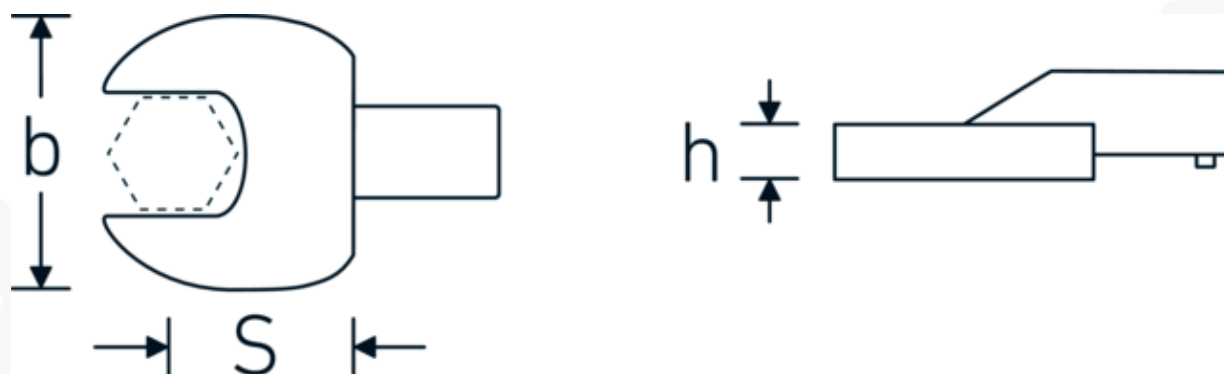

Embout à fourche

731/100

Réf. n° 58211050

GTIN 4018754238729

Modèle 731/100 SW 50

Désignation.

Clé plate à emboîter Taille 50mm Porte Outil 22 x 28

Caractéristiques.

- Pour clés dynamométriques avec prise carrée
- Fixation par goupille de sécurité
- Chromage sur nickel, durable et résistant à l'écaillage
- Forgé dans la matrice, trempé et refroidi en bain d'huile
- Extrêmement résistant, exceptionnellement durable

Avantages.

Pour les clés dynamométriques à embout carré

Dessin technique.

Attributs techniques.

Largeur mm (b)	104 mm
Taille du porte-outil [carré intérieur]	22 x 28 mm
Hauteur mm (h)	18 mm
S	55 mm
Ouverture [mm]	50 mm

Données logistiques.

Profondeur mm (IFS)	120
Largeur	105
Hauteur mm (IFS)	31
Longueur (emballé, mm)	121
Largeur (emballé, mm)	105
Hauteur (emballé, mm)	32
Volume (emballé, dm3)	0.40656 dm3
Réf. n°	58211050
Poids (brut, kg)	1,100
Poids PAP (kg)	0,000
Poids PVC (kg)	0,006
GTIN	4018754238729
Pays d'origine AWR	GERMANY
Région d'origine	Nordrhein-Westfalen
WEEE/ElektroG	nicht ear-pflichtig
Position tarifaire	82041100
Emballage	1
Poids	1073 g