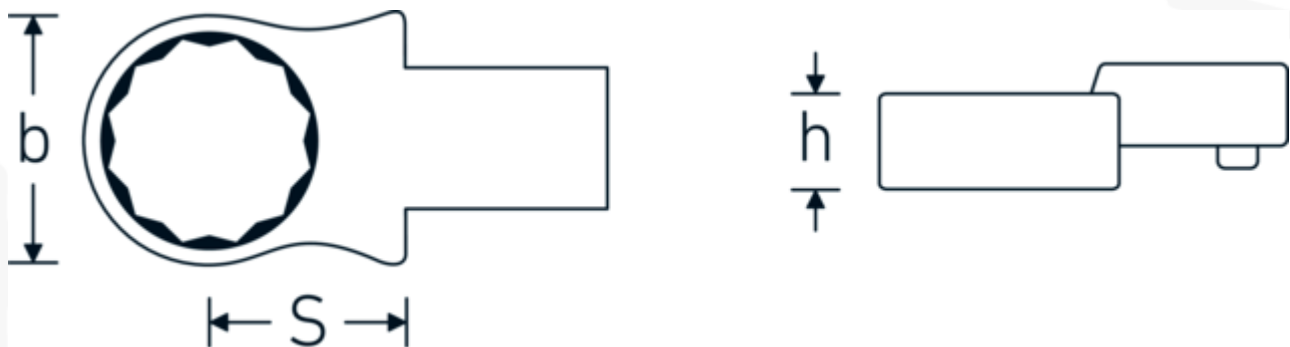

### Aanwijzing.

Insteekringsleutel Maat 32mm Wkz.Aufn.14 x 18

### Eigenschappen.

- Voor momentsleutels met vierkante mof
- Vastgezet door penvergrendeling
- Verchroomd over nikkel, duurzaam en spaanbestendig
- Drop gesmeed, gehard en gekoeld in een oliebad
- Extreem veerkrachtig, uitzonderlijk duurzaam

## Technische kenmerken.

Breedte mm (b)	47.5 mm
Afmeting gereedschapshouder [vierkant inwendig]	14 x 18 mm
Hoogte mm (h)	19 mm
S	25 mm
Sleutelplaatdikte [mm]	32 mm