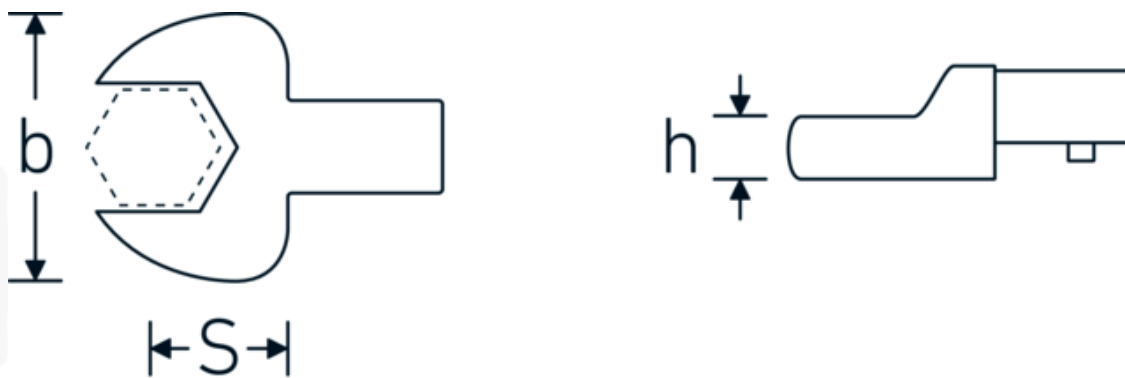

### Aanwijzing.

Insteeksteeksleutel Maat 21mm Wkz.Aufn.14 x 18

### Eigenschappen.

- Voor momentsleutels met vierkante mof
- Vastgezet door penvergrendeling
- Verchroomd over nikkel, duurzaam en spaanbestendig
- Drop gesmeed, gehard en gekoeld in een oliebad
- Extreem veerkrachtig, uitzonderlijk duurzaam

## Technische kenmerken.

Breedte mm (b)	50 mm
Afmeting gereedschapshouder [vierkant inwendig]	14 x 18 mm
Hoogte mm (h)	11 mm
S	25 mm
Sleutelplaatdikte [mm]	21 mm