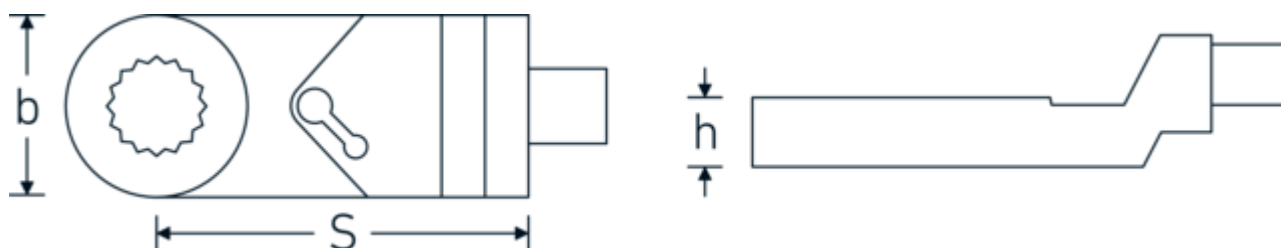

Llave de vaso con carraca 717

717

Núm. art. **58170117**
GTIN **4018754348435**
Modelo **717/17**

Designación.

Anillo con carraca insertable 17mm Rec. cuadrado interior 9 x 12

Destacados de productos.

PRODUCT IMAGE
IN PROGRESS

Dibujo técnico.

Atributos técnicos.

Número de dientes	72
Ángulo de trabajo	5 °
Anchura mm (b)	32.5 mm
Tamaño del portaherramientas [cuadrado interior]	9 x 12 mm
Altura mm (h) par máximo	10,6 mm 160 N·m
Superficie	negro oxidado
S	52 mm
Anchura de los planos 1 [mm]	17 mm

Datos logísticos.

Profundidad mm (IFS)	84
Anchura mm (IFS)	32
Altura mm (IFS)	14
Longitud (empaquetada, mm)	94
Anchura (empaquetada, mm)	60
Altura en pulgadas	16
Volumen (envasado, dm3)	0.09024 dm3
Núm. art.	58170117
Peso (bruto, kg)	0,116
Peso PAP (kg)	0,000
Peso PVC (kg)	0,002
GTIN	4018754348435
País de origen AWR	CHINA
Región de origen	Ausländischer Ursprung
RAEE/Ley eléctrica	nicht ear-pflichtig
Arancel de aduanas núm.	82042000
Norma de embalaje	1
Peso	114 g

Variantes.

Núm. art.	Núm. de modelo (ERP)	Designación	GTIN
58170108	717/8	Anillo con carraca insertable 8mm Rec. cuadrado interior9 x 12	4018754348619
58170110	717/10	Anillo con carraca insertable 10mm Rec. cuadrado interior9 x 12	4018754348626
58170112	717/12	Anillo con carraca insertable 12mm Rec. cuadrado interior9 x 12	4018754348411
58170113	717/13	Anillo con carraca insertable 13mm Rec. cuadrado interior9 x 12	4018754348428
58170117	717/17	Anillo con carraca insertable 17mm Rec. cuadrado interior9 x 12	4018754348435
58170119	717/19	Anillo con carraca insertable 19mm Rec. cuadrado interior9 x 12	4018754348442
58170122	717/22	Anillo con carraca insertable 22mm Rec. cuadrado interior9 x 12	4018754348510