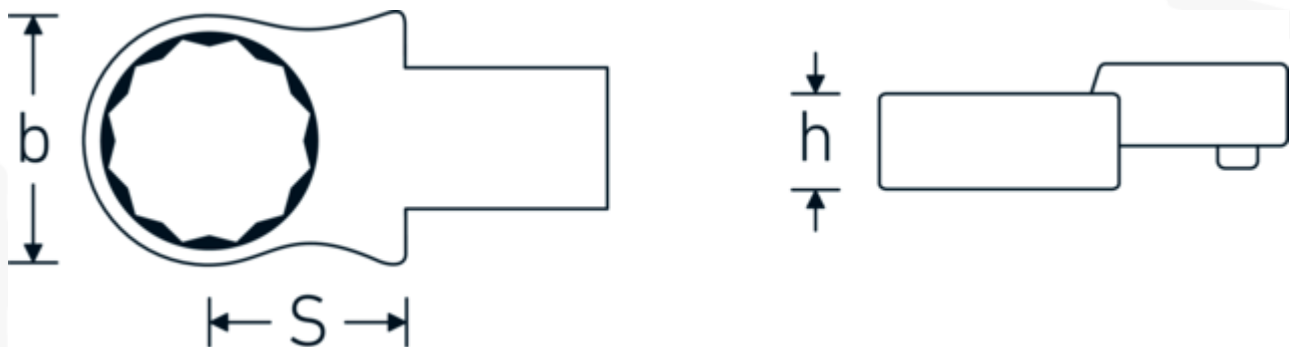

Insteekringsleutel

732/40

Artikelnr. 58224018
GTIN 4018754034246
Model 732/40 18

Aanwijzing.

Insteekringsleutel Maat 18mm Wkz.Aufn.14 x 18

Eigenschappen.

- Voor momentsleutels met vierkante mof
- Vastgezet door penvergrendeling
- Verchroomd over nikkel, duurzaam en spaanbestendig
- Drop gesmeed, gehard en gekoeld in een oliebad
- Extreem veerkrachtig, uitzonderlijk duurzaam

Voordelen.

Voor momentsleutels met vierkantopname

Technische tekening.

Technische kenmerken.

Breedte mm (b)	29 mm
Afmeting gereedschapshouder [vierkant inwendig]	14 x 18 mm
Hoogte mm (h)	13 mm
S	25 mm
Sleutelplaatdikte [mm]	18 mm

Logistieke gegevens.

Diepte mm (IFS)	65
Breedte mm (IFS)	30
Hoogte mm (IFS)	21
Lengte (verpakt, mm)	70
Breedte (verpakt, mm)	33
Hoogte (verpakt, mm)	22
Volume (verpakt, dm3)	0.05082 dm3
Artikelnr.	58224018
Gewicht (bruto, KG)	0,137
Gewicht PAP (KG)	0,000
Gewicht PVC (KG)	0,002
GTIN	4018754034246
Land van oorsprong AWR	GERMANY
Regio van oorsprong	Nordrhein-Westfalen
WEEE/ElektroG	nicht ear-pflichtig
Douanetarief nr.	82041100
Verpakkingsstandaard	1
Gewicht (g)	134 g