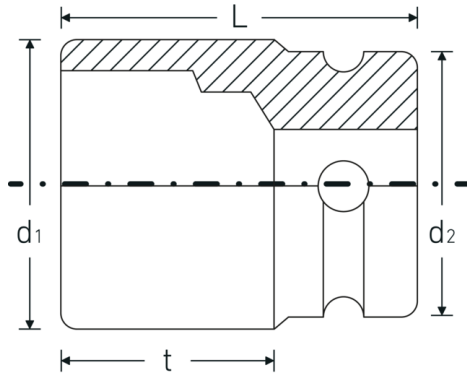

IMPACT-doppen 1/2"

50IMP

Artikelnr. 23010016
GTIN 4018754015016
Model 50 IMP 16

Aanwijzing.

IMPACT-dop 1/2 " 16mm L.38mm

Eigenschappen.

- zeskant
- 1/2" aansluiting
- DIN 3129 / ISO 1711-2
- Chrome Alloy Steel, gebruineerd

Geoptimaliseerde functionaliteit.

Alle IMPACT-doppen hebben een doorlopend boorgat voor de verbindingstift en een diepe groef voor de rubberen veiligheidsring. De verbindingstift wordt bij gebruik niet belast.

Technische tekening.

Technische kenmerken.

Uitvoerprofiel	zeskant
Aandrijving vierkant binnen (inch)	1/2 "
d1	24,8 mm
d2	30 mm
DIN	DIN 3129 / ISO 1711-2
Lengte mm (L)	38 mm
Sleutelplaatdikte [mm]	16 mm
t	23 mm

Logistieke gegevens.

Diepte mm (IFS)	38
Breedte mm (IFS)	30
Hoogte mm (IFS)	30
Lengte (verpakt, mm)	160
Breedte (verpakt, mm)	70
Hoogte (verpakt, mm)	45
Volume (verpakt, dm ³)	0.504 dm ³
Artikelnr.	23010016
Gewicht (bruto, KG)	1,300
Gewicht PAP (KG)	0,000
Gewicht PVC (KG)	0,007
GTIN	4018754015016
Land van oorsprong AWR	GERMANY
Regio van oorsprong	Nordrhein-Westfalen
WEEE/ElektroG	nicht ear-pflichtig
Douanetarief nr.	82042000
Verpakkingsstandaard	10
Gewicht (g)	130 g