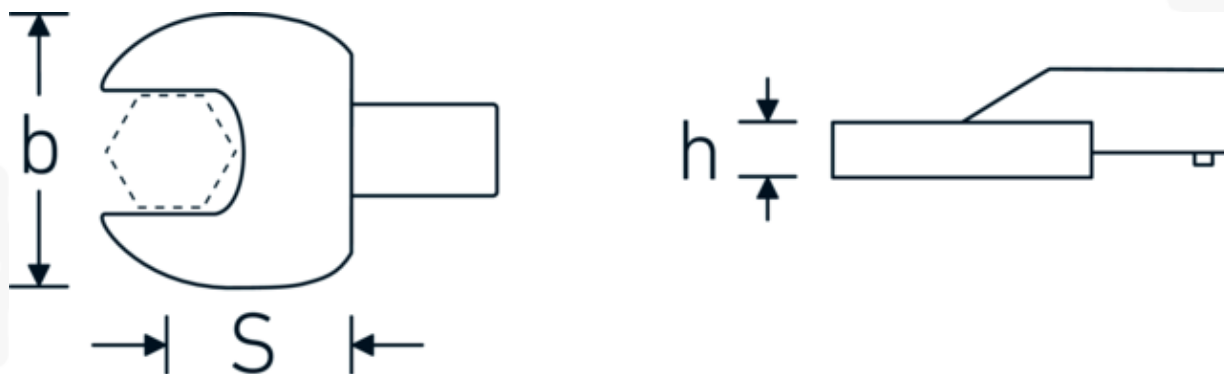

### Designazione.

Chiave a bocca a innesto Mis. 32mm Dimensioni dell'innesto 22 x 28

### Descrizione.

- Per chiavi dinamometriche con attacco quadrato
- Fissato con bloccaggio a perno
- Cromatura su nichel, durevole e resistente ai trucioli
- Formato a getto, temprato e raffreddato in bagno d'olio
- Estremamente resiliente, eccezionalmente durevole

### Vantaggi.

Per chiavi dinamometriche con adattatore quadro

## Attributi tecnici.

Larghezza mm (b)	67 mm
Taglia del portautensili [quadrato interno]	22 x 28 mm
Altezza mm (h)	15 mm
S	55 mm
Larghezza tra i piatti [mm]	32 mm