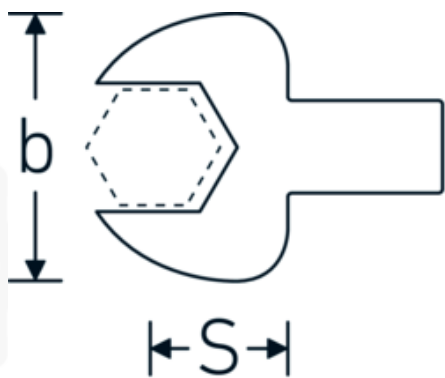

### Aanwijzing.

Insteeksteeksleutel Maat 13mm Wkz.Aufn.14 x 18

### Eigenschappen.

- Voor momentsleutels met vierkante mof
- Vastgezet door penvergrendeling
- Verchroomd over nikkel, duurzaam en spaanbestendig
- Drop gesmeed, gehard en gekoeld in een oliebad
- Extreem veerkrachtig, uitzonderlijk duurzaam

## Technische kenmerken.

Breedte mm (b)	30 mm
Afmeting gereedschapshouder [vierkant inwendig]	14 x 18 mm
Hoogte mm (h)	7 mm
S	25 mm
Sleutelplaatdikte [mm]	13 mm