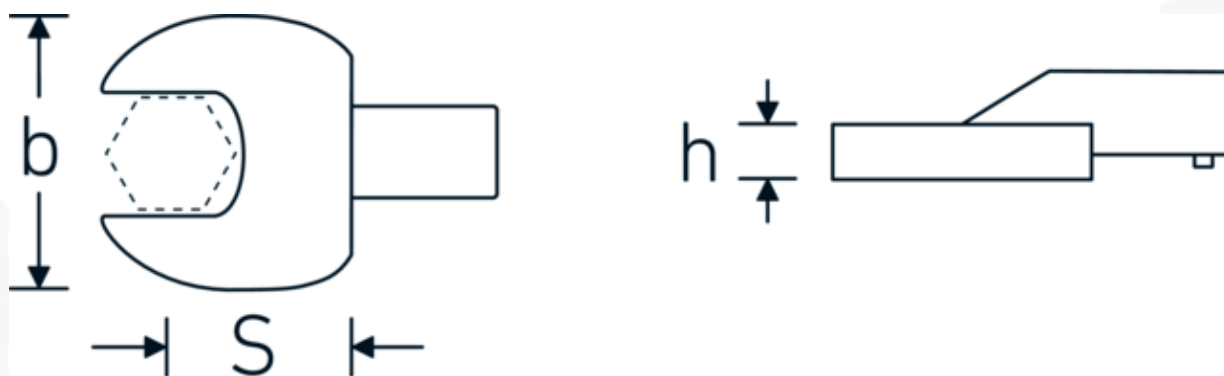

Embout à fourche

731/100

Réf. n° 58211055

GTIN 4018754238736

Modèle 731/100 SW 55

Désignation.

Clé plate à emboîter Taille 55mm Porte Outil 22 x 28

Caractéristiques.

- Pour clés dynamométriques avec prise carrée
- Fixation par goupille de sécurité
- Chromage sur nickel, durable et résistant à l'écaillage
- Forgé dans la matrice, trempé et refroidi en bain d'huile
- Extrêmement résistant, exceptionnellement durable

Avantages.

Pour les clés dynamométriques à embout carré

Dessin technique.

Attributs techniques.

Largeur mm (b)	114 mm
Taille du porte-outil [carré intérieur]	22 x 28 mm
Hauteur mm (h)	19 mm
S	55 mm
Ouverture [mm]	55 mm

Données logistiques.

Profondeur mm (IFS)	125
Largeur	115
Hauteur mm (IFS)	31
Longueur (emballé, mm)	126
Largeur (emballé, mm)	116
Hauteur (emballé, mm)	32
Volume (emballé, dm3)	0.467712 dm3
Réf. n°	58211055
Poids (brut, kg)	1,200
Poids PAP (kg)	0,000
Poids PVC (kg)	0,007
GTIN	4018754238736
Pays d'origine AWR	GERMANY
Région d'origine	Nordrhein-Westfalen
WEEE/ElektroG	nicht ear-pflichtig
Position tarifaire	82041100
Emballage	1
Poids	1172 g