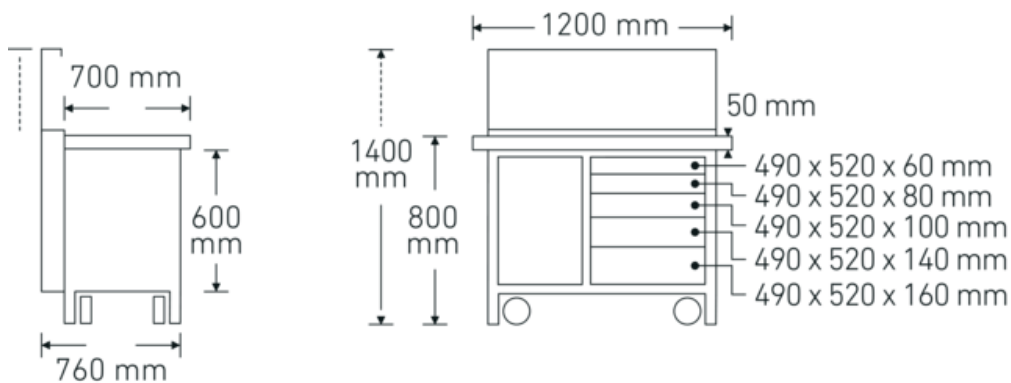

## Mobil verkstedbenk

96/3

Varenr. **85030003**  
GTIN **4018754054336**  
Model **96/3 MOBILE WERKBANK**

**Label.** Mobil arbeidsbenk 5 Skuf. L.760mm x B.1200mm x H.1400mm

**Features.** • 5 kulelagrede skuffer av stålplate med slisselister for skuffinndeling

## Technical Drawing.

## Technical Attributes.

|                |         |
|----------------|---------|
| Antall skuffer | 5       |
| Bredde mm (b)  | 1200 mm |
| Farge          | Grønn   |
| Høyde mm (h)   | 1400 mm |
| Lengde mm (L)  | 760 mm  |

## Logistics data.

|                                  |                      |
|----------------------------------|----------------------|
| Dybde mm (IFS)                   | 1240                 |
| Bredde mm (IFS)                  | 840                  |
| Høyde mm (IFS)                   | 960                  |
| Längd (pakket, mm)               | 1250                 |
| Bredde (pakket, mm)              | 840                  |
| Høyde (pakket, mm)               | 960                  |
| Volum (pakket, dm <sup>3</sup> ) | 1008 dm <sup>3</sup> |