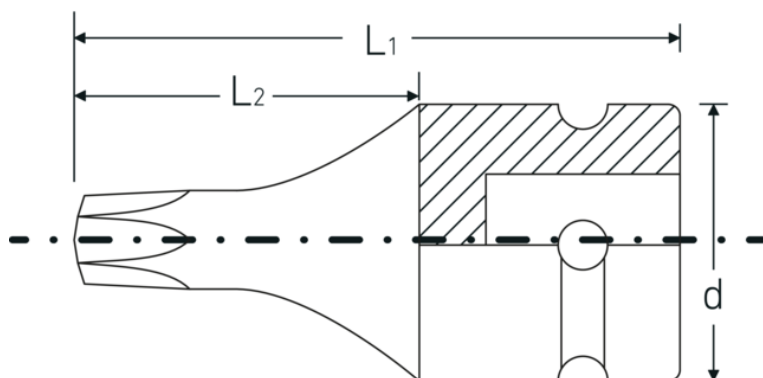

- pour vis TORX® femelles
- carré d'entraînement femelle 1/2"
- Chrome Alloy Steel, finition brunie

Avantages.

Carré d'entraînement femelle 1/2".

Points forts du produit.

Fonctionnalité optimisée.

Toutes les douilles IMPACT possèdent un trou de part en part pour la tige de liaison ainsi qu'une gorge profonde pour la bague de sécurité en caoutchouc. La tige de sûreté n'est pas sous contrainte durant l'application.

Grande précision d'ajustement.

La grande précision d'ajustement due à des tolérances extrêmement étroites garantit une transmission sans jeu de la force de la visseuse à choc sur la douille et une action nettement meilleure.

Dessin technique.

Attributs techniques.

Empreinte	TORX®
Profil de sortie TORX® (mm)	5,5 mm
Carré d'entraînement intérieur (pouces)	1/2 "
d	25 mm
Taille Profil de sortie	T30
L1	40 mm
L2	21 mm

Données logistiques.

Profondeur mm (IFS)	40
Largeur	25
Hauteur mm (IFS)	25
Longueur (emballé, mm)	105
Largeur (emballé, mm)	45
Hauteur (emballé, mm)	26
Volume (emballé, dm3)	0.12285 dm3
Réf. n°	23070030
Poids (brut, kg)	0,291
Poids PAP (kg)	0,000
Poids PVC (kg)	0,005
GTIN	4018754015221
Pays d'origine AWR	GERMANY
Région d'origine	Nordrhein-Westfalen
WEEE/ElektroG	nicht ear-pflichtig
Position tarifaire	82042000
Emballage	5
Poids	57 g