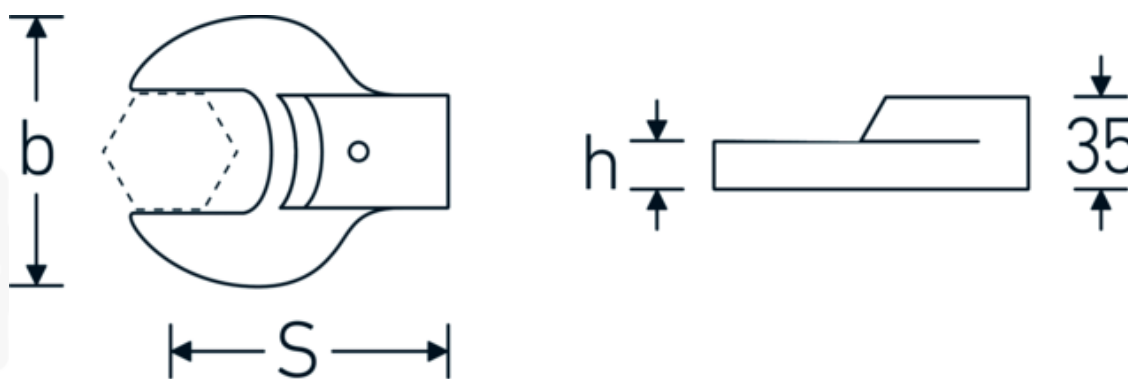

Chiavi a bocca ad innesto

731/80

Nr. art **58218046**
GTIN **4018754109524**
Modello **731/80 46**

Designazione.

Chiave a bocca ad innesto Mis. 46mm Dimensioni dell'innesto 24,5 x 28

Descrizione.

- Per chiavi dinamometriche con attacco per utensili slip-on
- Fissato con bloccaggio a perno
- Cromatura su nichel, durevole e resistente ai trucioli
- Fuso a getto, temprato e raffreddato in bagno d'olio
- Estremamente resiliente, eccezionalmente durevole

Vantaggi.

Per chiavi dinamometriche con attacco per utensili a innesto

Disegno tecnico.

Attributi tecnici.

Larghezza mm (b)	94 mm
Tg. portautensili quadrato esterno	24,5 x 28 mm
Altezza mm (h)	17 mm
S	95 mm
Larghezza tra i piatti [mm]	46 mm

Dati logistici.

Profondità mm (IFS)	117
Larghezza mm (IFS)	94
Altezza mm (IFS)	35
Lunghezza (imballata, mm)	120
Larghezza (imballata, mm)	95
Altezza (imballata, mm)	36
Volume (imballato, dm3)	0.4104 dm3
N° Art.	58218046
Peso (lordo, kg)	0,870
Peso PAP (kg)	0,000
Peso PVC (kg)	0,007
GTIN	4018754109524
Paese di origine AWR	GERMANY
Regione di origine	Nordrhein-Westfalen
RAEE/Legge sull'elettricità	nicht ear-pflichtig
N. tariffa doganale	82041100
Standard di imballaggio	1
Peso [mm]	867 g