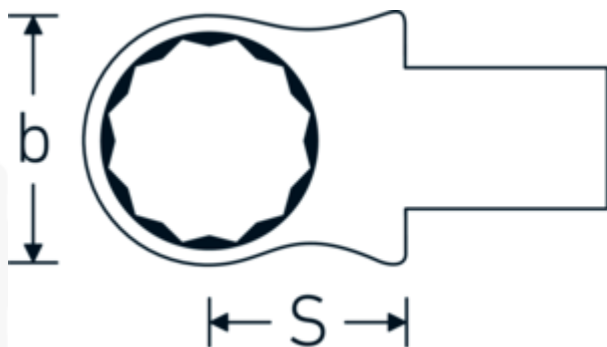

Insteekringsleutel

732/40

Artikelnr. 58224013
GTIN 4018754034192
Model 732/40 13

Aanwijzing.

Insteekringsleutel Maat 13mm Wkz.Aufn.14 x 18

Eigenschappen.

- Voor momentsleutels met vierkante mof
- Vastgezet door penvergrendeling
- Verchroomd over nikkel, duurzaam en spaanbestendig
- Drop gesmeed, gehard en gekoeld in een oliebad
- Extreem veerkrachtig, uitzonderlijk duurzaam

Voordelen.

Voor momentsleutels met vierkantopname

Technische tekening.

Technische kenmerken.

Breedte mm (b)	22.5 mm
Afmeting gereedschapshouder [vierkant inwendig]	14 x 18 mm
Hoogte mm (h)	11 mm
S	25 mm
Sleutelplaatdikte [mm]	13 mm

Logistieke gegevens.

Diepte mm (IFS)	61
Breedte mm (IFS)	30
Hoogte mm (IFS)	21
Lengte (verpakt, mm)	67
Breedte (verpakt, mm)	33
Hoogte (verpakt, mm)	22
Volume (verpakt, dm3)	0.048642 dm3
Artikelnr.	58224013
Gewicht (bruto, KG)	0,130
Gewicht PAP (KG)	0,000
Gewicht PVC (KG)	0,002
GTIN	4018754034192
Land van oorsprong AWR	GERMANY
Regio van oorsprong	Nordrhein-Westfalen
WEEE/ElektroG	nicht ear-pflichtig
Douanetarief nr.	82041100
Verpakkingsstandaard	1
Gewicht (g)	130 g