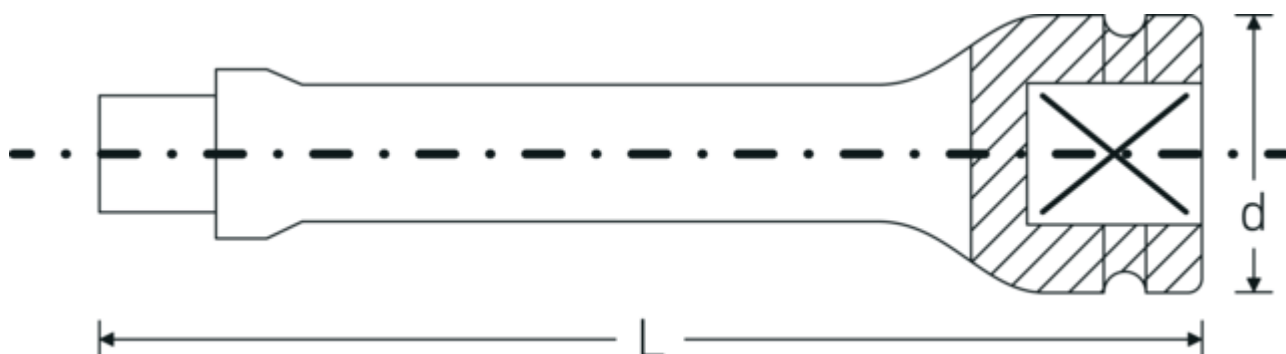

Rallonges IMPACT 3/4"

560IMP

Réf. n° 35010003
GTIN 4018754017348
Modèle 560/13 IMP

Désignation. Rallonge 3/4 " Lg.330mm

Dessin technique.

Attributs techniques.

Carré de sortie extérieur (pouces)	3/4
Carré d'entraînement intérieur (pouces)	3/4 "
d	44 mm
Dim.	13
Longueur mm (L)	330 mm

Données logistiques.

Profondeur mm (IFS)	332
Largeur	45
Hauteur mm (IFS)	45
Longueur (emballé, mm)	332
Largeur (emballé, mm)	100
Hauteur (emballé, mm)	80
Volume (emballé, dm3)	2.656 dm3
Réf. n°	35010003
Poids (brut, kg)	6,525
Poids PAP (kg)	0,000

Poids PVC (kg)	0,000
GTIN	4018754017348
Pays d'origine AWR	GERMANY
Région d'origine	Nordrhein-Westfalen
WEEE/ElektroG	nicht ear-pflichtig
Position tarifaire	82042000
Emballage	5
Poids	1305 g

Variantes.