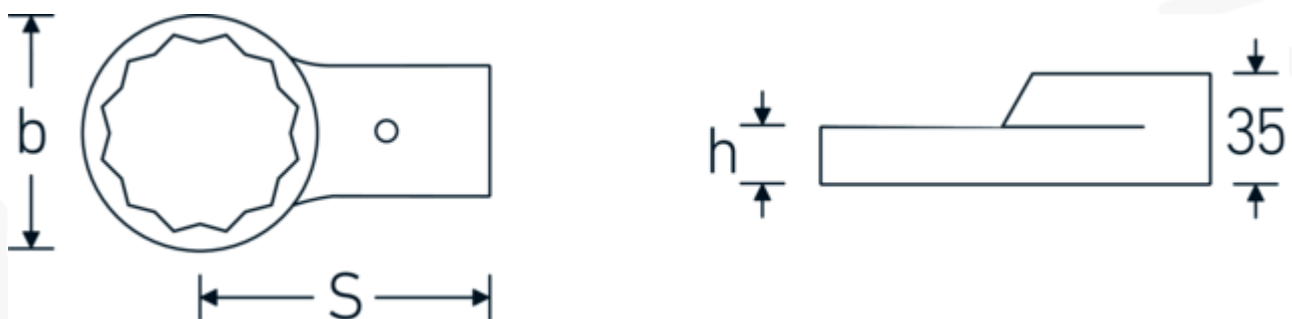

Opsteekringsleutel

732/80

Artikelnr. 58228055
GTIN 4018754109586
Model 732/80 55

Aanwijzing.

Opsteekringsleutel Maat 55mm Wkz.Aufn.24,5 x 28

Eigenschappen.

- Voor momentsleutels met bevestiging voor opsteekgereedschap
- Vastgezet door penvergrendeling
- Verchroomd over nikkel, duurzaam en spaanbestendig
- Drop gesmeed, gehard en gekoeld in een oliebad
- Extreem veerkrachtig, uitzonderlijk duurzaam

Voordelen.

Voor momentsleutels met opname voor opsteekgereedschappen

Technische tekening.

Technische kenmerken.

Breedte mm (b) 84 mm

Logistieke gegevens.

Diepte mm (IFS) 141

Maat gereedschapshouder buitenvierkant	24,5 x 28 mm	Breedte mm (IFS)	91
Hoogte mm (h)	21 mm	Hoogte mm (IFS)	35
S	95 mm	Lengte (verpakt, mm)	141
Sleutelplaatdikte [mm]	55 mm	Breedte (verpakt, mm)	91
		Hoogte (verpakt, mm)	35
		Volume (verpakt, dm3)	0.449085 dm3
		Artikelnr.	58228055
		Gewicht (bruto, KG)	0,800
		Gewicht PAP (KG)	0,000
		Gewicht PVC (KG)	0,008
		GTIN	4018754109586
		Land van oorsprong AWR	GERMANY
		Regio van oorsprong	Nordrhein-Westfalen
		WEEE/ElektroG	nicht ear-pflichtig
		Douanetarief nr.	82041100
		Verpakkingsstandaard	1
		Gewicht (g)	800 g