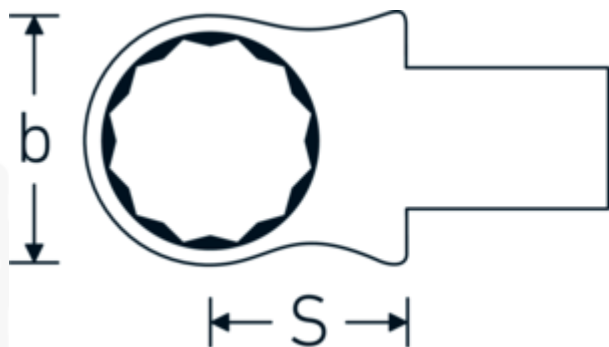

Chiavi ad anello ad innesto

732/40

Nr. art **58224018**
GTIN **4018754034246**
Modello **732/40 18**

Designazione.

Chiave ad anello ad innesto Mis. 18mm Dimensioni dell'innesto 14 x 18

Descrizione.

- Per chiavi dinamometriche con attacco quadrato
- Fissato con bloccaggio a perno
- Cromatura su nichel, durevole e resistente ai trucioli
- Fuso a getto, temprato e raffreddato in bagno d'olio
- Estremamente resiliente, eccezionalmente durevole

Vantaggi.

Per chiavi dinamometriche con adattatore quadro

Disegno tecnico.

Attributi tecnici.

Larghezza mm (b)	29 mm
Taglia del portautensili [quadrato interno]	14 x 18 mm
Altezza mm (h)	13 mm
S	25 mm
Larghezza tra i piatti [mm]	18 mm

Dati logistici.

Profondità mm (IFS)	65
Larghezza mm (IFS)	30
Altezza mm (IFS)	21
Lunghezza (imballata, mm)	70
Larghezza (imballata, mm)	33
Altezza (imballata, mm)	22
Volume (imballato, dm ³)	0.05082 dm ³
N° Art.	58224018
Peso (lordo, kg)	0,137
Peso PAP (kg)	0,000
Peso PVC (kg)	0,002
GTIN	4018754034246
Paese di origine AWR	GERMANY
Regione di origine	Nordrhein-Westfalen
RAEE/Legge sull'elettricità	nicht ear-pflichtig
N. tariffa doganale	82041100
Standard di imballaggio	1
Peso [mm]	134 g