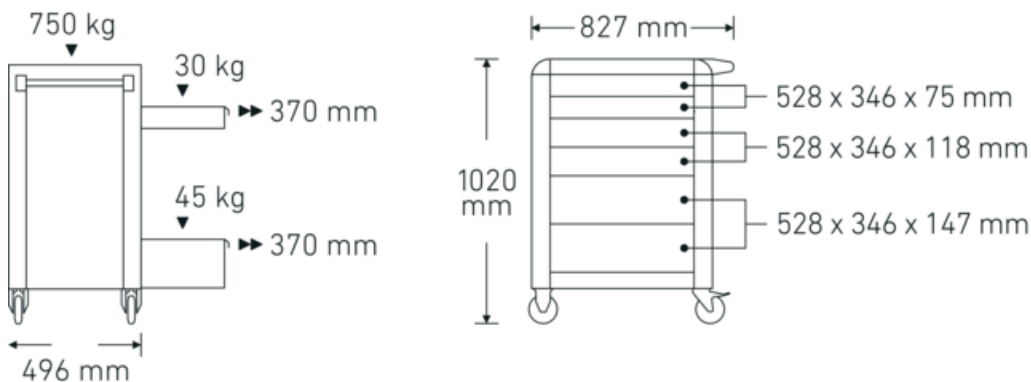

#### Hoogtepunten van het product.

## Technische kenmerken.

Aantal laden	6
Breedte mm (b)	827 mm
Vouwtang	blauw, RAL 270 30 35
Kleur	RAL 270 30 35; RAL 9005
Hoogte mm (h)	1020 mm
Lengte mm (L)	496 mm
Modelnr.	95/6 B PRO
Afmetingen interne lade mm	346 x 528 x 75 mm (2x) 346 x 528 x 118 mm (2x) 346 x 528 x 147 mm (2x)

## Logistieke gegevens.

Diepte mm (IFS)	720
Breedte mm (IFS)	496
Hoogte mm (IFS)	863
Lengte (verpakt, mm)	836
Breedte (verpakt, mm)	587
Hoogte (verpakt, mm)	940
Volume (verpakt, dm <sup>3</sup> )	461.28808 dm <sup>3</sup>
Artikelnr.	81200161
Gewicht (bruto, KG)	79,000
Gewicht PAP (KG)	7,500
Gewicht PVC (KG)	0,000
GTIN	4018754334643
Land van oorsprong AWR	CHINA