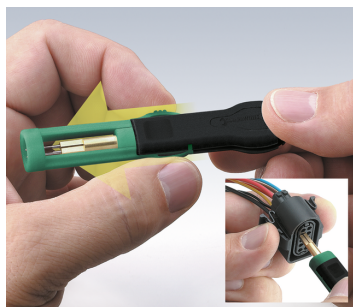

Oplukningsværktøj KABELEX®

1556

Art. nr. **74620006**
GTIN **4018754130559**
Model **1556N**
ENTRIEGELUNGSWERKZEUG
KABELEX

Betegnelse.

Oplåsningsværktøj KABELEX Model1556 Flad kontakt dimension d.1,6mm

Egenskaber.

- for flade stikbøsninger, Micro Timer II, III-kontakter, fx Mercedes-Benz, Opel, Porsche, PSA, Renault, Saab, Seat, Skoda, VW/Audi

Produktets højdepunkter.

Individuel.

STAHLWILLE KABELEX®-programmet. Over 30 forskellige værktøjer til hurtig og sikker løsgørelse af kabelforbindelser - helt uden "afklipping". Det sparer tid og penge. Fås enkeltvis, individuelt kombineret eller som specialsæt til bestemte køretøjstyper.

Specialisten

Effektivitet på arbejdspladsen - når det betaler sig at være konkurrencedygtig, giver det dig en fordel at fjerne kabler på køretøjer sikkert og hurtigt. Det er derfor, STAHLWILLE tilbyder over 30 forskellige kabelfjernere til biler. De fine, men meget elastiske klinger er lavet af kromlegeret stål og specielt fjederstål.

Varianter.

Art. nr.	Model nr. (ERP)	Betegnelse	GTIN
74620006	1556N ENTRIEGELUNGSWERKZEUG KABELEX	Oplåsningsværktøj KABELEX Model1556 Flad kontakt dimension d.1,6mm	4018754130559

GTIN-kode.