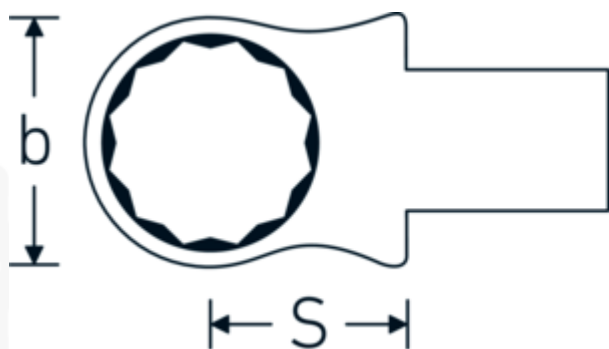

Disegno tecnico.