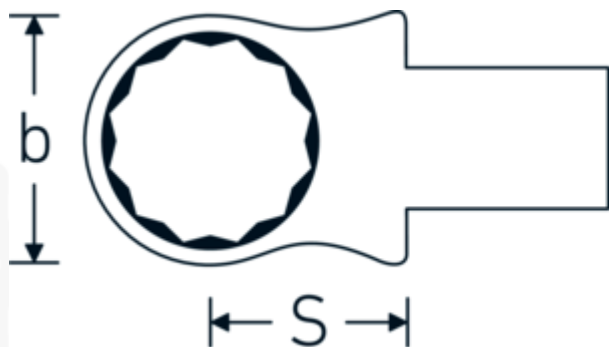

Chiavi ad anello ad innesto

732/40

Nr. art 58224016
GTIN 4018754034222
Modello 732/40 16

Designazione.

Chiave ad anello ad innesto Mis. 16mm Dimensioni dell'innesto 14 x 18

Descrizione.

- Per chiavi dinamometriche con attacco quadrato
- Fissato con bloccaggio a perno
- Cromatura su nichel, durevole e resistente ai trucioli
- Fuso a getto, temprato e raffreddato in bagno d'olio
- Estremamente resiliente, eccezionalmente durevole

Vantaggi.

Per chiavi dinamometriche con adattatore quadro

Disegno tecnico.

Attributi tecnici.

Larghezza mm (b)	25.5 mm
Taglia del portautensili [quadrato interno]	14 x 18 mm
Altezza mm (h)	12 mm
S	25 mm
Larghezza tra i piatti [mm]	16 mm

Dati logistici.

Profondità mm (IFS)	63
Larghezza mm (IFS)	29
Altezza mm (IFS)	21
Lunghezza (imballata, mm)	68
Larghezza (imballata, mm)	32
Altezza (imballata, mm)	22
Volume (imballato, dm3)	0.047872 dm3
N° Art.	58224016
Peso (lordo, kg)	0,136
Peso PAP (kg)	0,000
Peso PVC (kg)	0,002
GTIN	4018754034222
Paese di origine AWR	GERMANY
Regione di origine	Nordrhein-Westfalen
RAEE/Legge sull'elettricità	nicht ear-pflichtig
N. tariffa doganale	82041100
Standard di imballaggio	1
Peso [mm]	133 g