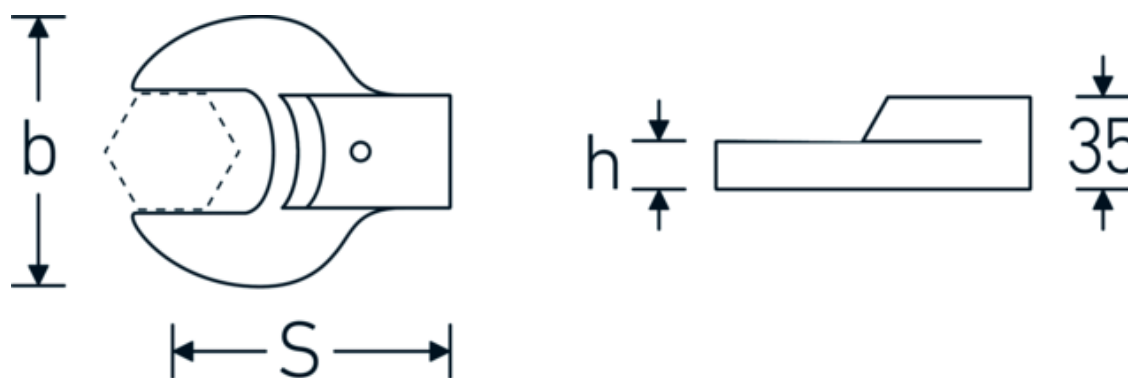

### Betegnelse.

Gaffel-indstiksværktøj Str. 36mm Værktøjshold.24,5 x 28

### Tekniske egenskaber.

Bredde mm. (b)	74 mm
Str. på værktøjsholder udvendig firkant	24,5 x 28 mm
Højde mm. (h)	15 mm