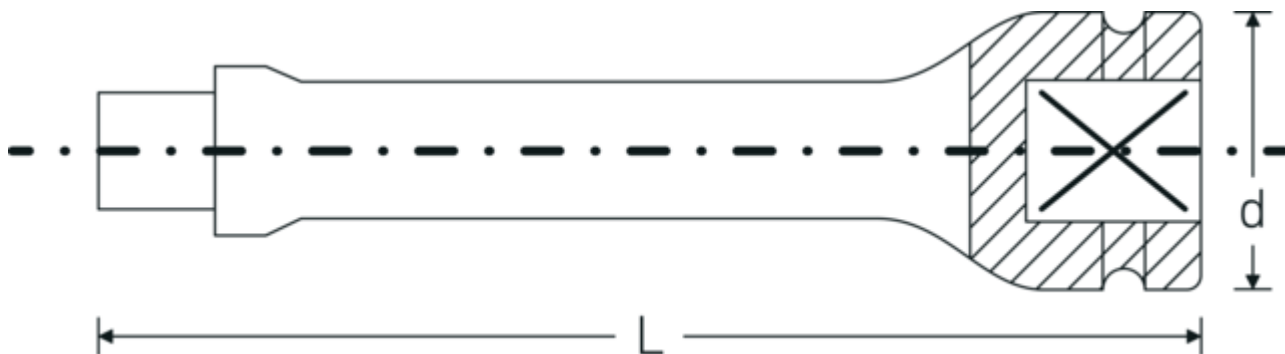

IMPACT-verlengstukken 1"

859IMP

Artikelnr. **36010002**
GTIN **4018754017423**
Model **859/13 IMP**

Aanwijzing. Verlengstuk 1" L.330mm

Eigenschappen.

- 1" aansluiting
- Chrome Alloy Steel, gebruineerd

Technische tekening.

Technische kenmerken.

Uitgang vierkant buiten (inch)	1
Aandrijving vierkant binnen (inch)	1"
d	54 mm
Gr.	13
Lengte mm (L)	330 mm

Logistieke gegevens.

Diepte mm (IFS)	330
Breedte mm (IFS)	55
Hoogte mm (IFS)	55
Lengte (verpakt, mm)	330
Breedte (verpakt, mm)	90
Hoogte (verpakt, mm)	56
Volume (verpakt, dm ³)	1.6632 dm ³

Artikelnr.	36010002
Gewicht (bruto, KG)	4,336
Gewicht PAP (KG)	0,000
Gewicht PVC (KG)	0,016
GTIN	4018754017423
Land van oorsprong AWR	GERMANY
Regio van oorsprong	Nordrhein-Westfalen
WEEE/ElektroG	nicht ear-pflichtig
Douanetarief nr.	82042000
Verpakkingsstandaard	2
Gewicht (g)	2168 g