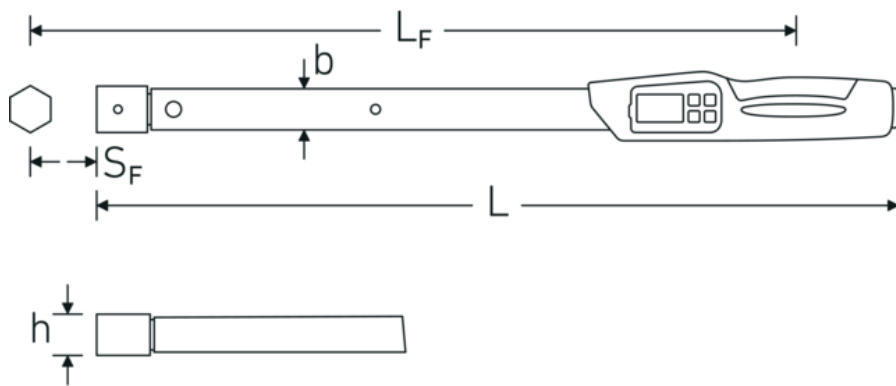

Afreesvriendelijk.

Het LC-display is goed afleesbaar en evalueert de boutverbinding optisch d.m.v. verschillende kleuren. M.b.v. slechts 4 knoppen kan de momentsleutel snel en eenvoudig worden ingesteld.

Technologieën en kenmerken.

2-componenten-handgreep

Onze 2-componenten-handgreep is anti-slip en heeft een ergonomische vorm. Is bestand tegen oliën, vetten, brandstoffen, remvloeistoffen en Skydrol. De pijl op de hendel geeft de bedieningsrichting aan.

Technische tekening.

Technische kenmerken.

Meetbereik N·m	65-650 N·m
Meetbereik ft·lb	48-480 ft·lb
Meetbereik in·lb	580-5800 in·lb
Resolutie display instellen N·m	1,0/0,1 N·m
Resolutie scherm ft·lb instellen	1,0/0,1 ft·lb
Resolutie scherm in·lb instellen	10/1,0 in·lb
Type batterij	Mignon (AA) 1,5V
Breedte mm (b)	30.6 mm
DIN	DIN EN ISO 6789-2:2017
Gewicht met doos	7500 g
Gr.	II/65
Afmeting gereedschapshouder [vierkant inwendig]	22 x 28 mm
Hoogte mm (h)	25,6 mm
Lengte mm (L)	892 mm
LF	889 mm
MA N·m	65 N·m
Nominale waarde N·m	650 N·m
SF	55 mm

Logistieke gegevens.

Diepte mm (IFS)	1030
Breedte mm (IFS)	140
Hoogte mm (IFS)	100
Lengte (verpakt, mm)	1030
Breedte (verpakt, mm)	140
Hoogte (verpakt, mm)	100
Volume (verpakt, dm ³)	14.42 dm ³
Artikelnr.	96501965
Gewicht (bruto, KG)	7,500
Gewicht PAP (KG)	0,400
Gewicht PVC (KG)	0,000
GTIN	4018754240074
Land van oorsprong AWR	GERMANY
Regio van oorsprong	Nordrhein-Westfalen
WEEE/ElektroG	Großgeräte B2C
Douanetarief nr.	82041100
Verpakkingsstandaard	1
Gewicht (g)	3224 g