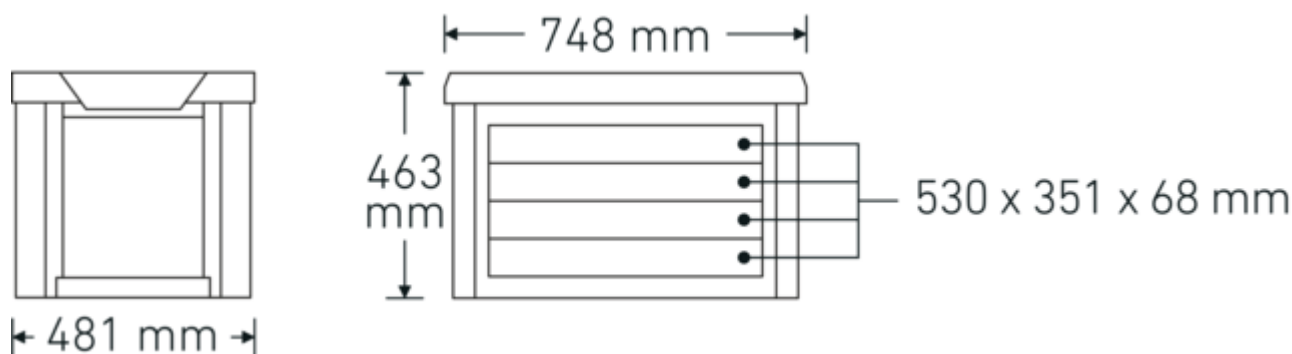

Rysunek techniczny.

Atrybuty techniczne.

Liczba szuflad	4
Szerokość mm (b)	748 mm
Kod koloru dla modelu	czarna, RAL 9005
Wysokość mm (h)	463 mm
Długość mm (L)	481 mm
Wymiary wewnętrzne szuflady mm	530 x 351 x 68 mm (4x)
Nośność szuflady	30 kg

Dane logistyczne.

Głębokość mm (IFS)	750
Szerokość mm (IFS)	477
Wysokość mm (IFS)	465
Długość (w opakowaniu, mm)	820
Szerokość (w opakowaniu, mm)	565
Wysokość (w opakowaniu, mm)	540
Objętość (w opakowaniu, dm ³)	250.182 dm ³
Art. nr	81200157
Waga (brutto, kg)	38,500
Waga PAP (kg)	6,000
Waga PVC (kg)	0,000
GTIN	4018754334414
Kraj pochodzenia AWR	CHINA
Region pochodzenia	Ausländischer Ursprung
WEEE/ElektroG	nicht ear-pflichtig
Nr taryfy celnej	94032080
Standard pakowania	1