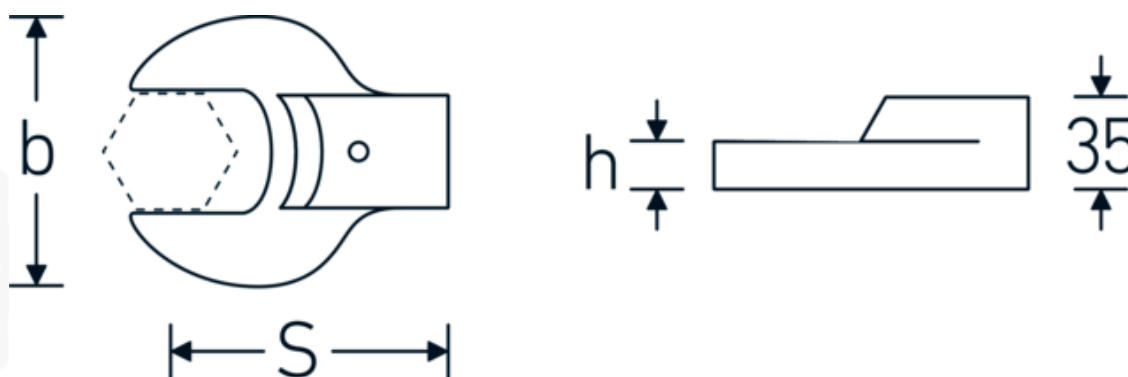

Chiavi a bocca ad innesto

731/80

Nr. art **58218060**
GTIN **4018754109555**
Modello **731/80 60**

Designazione.

Chiave a bocca ad innesto Mis. 60mm Dimensioni dell'innesto 24,5 x 28

Descrizione.

- Per chiavi dinamometriche con attacco per utensili slip-on
- Fissato con bloccaggio a perno
- Cromatura su nichel, durevole e resistente ai trucioli
- Fuso a getto, temprato e raffreddato in bagno d'olio
- Estremamente resiliente, eccezionalmente durevole

Vantaggi.

Per chiavi dinamometriche con attacco per utensili a innesto

Disegno tecnico.

Attributi tecnici.

Larghezza mm (b)	124 mm
Tg. portautensili quadrato esterno	24,5 x 28 mm
Altezza mm (h)	20 mm
S	95 mm
Larghezza tra i piatti [mm]	60 mm

Dati logistici.

Profondità mm (IFS)	124
Larghezza mm (IFS)	123
Altezza mm (IFS)	35
Lunghezza (imballata, mm)	124
Larghezza (imballata, mm)	123
Altezza (imballata, mm)	35
Volume (imballato, dm ³)	0.53382 dm ³
N° Art.	58218060
Peso (lordo, kg)	1,325
Peso PAP (kg)	0,000
Peso PVC (kg)	0,006
GTIN	4018754109555
Paese di origine AWR	GERMANY
Regione di origine	Nordrhein-Westfalen
RAEE/Legge sull'elettricità	nicht ear-pflichtig
N. tariffa doganale	82041100
Standard di imballaggio	1
Peso [mm]	1325 g