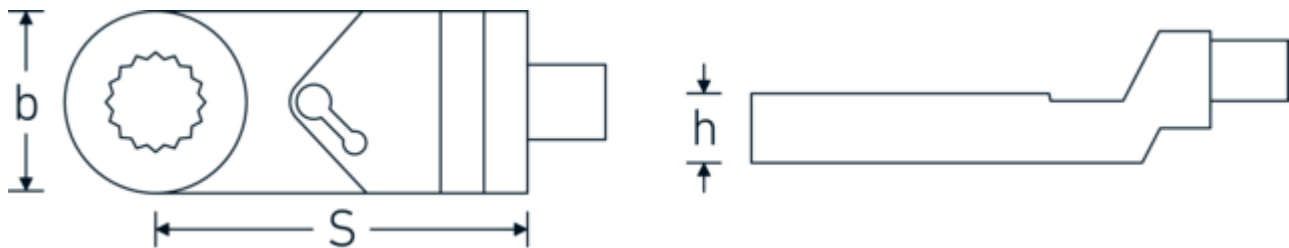

Chiave ad anello a cricchetto 717

717

Nr. art **58170117**
GTIN **4018754348435**
Modello **717/17**

Designazione.

Cricchetto porta inserti 17mm Dimensioni dell'innesto 9 x 12

Caratteristiche del prodotto.

Disegno tecnico.

Attributi tecnici.

Numero di denti	72
Angolo di lavoro	5 °
Larghezza mm (b)	32.5 mm
Taglia del portautensili [quadrato interno]	9 x 12 mm
Altezza mm (h)	10,6 mm
Coppia massima	160 N·m
S	52 mm
Larghezza tra le piastre 1 [mm]	17 mm

Dati logistici.

Profondità mm (IFS)	84
Larghezza mm (IFS)	32
Altezza mm (IFS)	14
Lunghezza (imballata, mm)	94
Larghezza (imballata, mm)	60
Altezza (imballata, mm)	16
Volume (imballato, dm ³)	0.09024 dm ³
N° Art.	58170117
Peso (lordo, kg)	0,116
Peso PAP (kg)	0,000
Peso PVC (kg)	0,002
GTIN	4018754348435
Paese di origine AWR	CHINA
Regione di origine	Ausländischer Ursprung
RAEE/Legge sull'elettricità	nicht ear-pflichtig
N. tariffa doganale	82042000
Standard di imballaggio	1
Peso [mm]	114 g