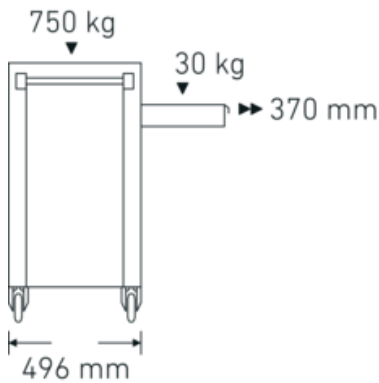

Gereedschapswagen 95 PRO

95/8 PRO

Artikelnr. **81200168**
GTIN **4018754334711**
Model **95/8 R PRO**

Aanwijzing.

Gereedschapswagen 95/8 PRO 8 Stuwkracht 496 x 827 x 1020 mm rood, RAL 3020

Voordelen.

Beveiligingsconcept in drie fasen: 1. Centraal vergrendelbaar door middel van zijdelings cilinderslot met uitklapbare sleutel 2. Aparte vergrendeling voorkomt onbedoeld opengaan tijdens het rijden 3. Kantelbeveiliging - het is niet mogelijk om meerdere laden tegelijkertijd uit te trekken.

Technische tekening.

Technische kenmerken.

Aantal laden	8
Breedte mm (b)	827 mm
Vouwtang	rood, RAL 3020
Kleur	RAL 3020; RAL 9005
Hoogte mm (h)	1020 mm
Lengte mm (L)	496 mm
Modelnr.	95/8 R PRO
Afmetingen interne lade mm	346 x 528 x 75 mm (7x) 346 x 528 x 134 mm (1x)
Draagvermogen lade	30 kg 45 kg
Laadvermogen	750 kg

Logistieke gegevens.

Diepte mm (IFS)	720
Breedte mm (IFS)	496
Hoogte mm (IFS)	863
Lengte (verpakt, mm)	836
Breedte (verpakt, mm)	587
Hoogte (verpakt, mm)	940
Volume (verpakt, dm ³)	461.28808 dm ³
Artikelnr.	81200168
Gewicht (bruto, KG)	79,000
Gewicht PAP (KG)	7,500
Gewicht PVC (KG)	0,000
GTIN	4018754334711
Land van oorsprong AWR	CHINA

Gewicht (g)

71500 g

Varianten.

Artikelnr.	Modelnr. (ERP)	Beschrijving	GTIN
81200166	95/8 A PRO	Gereedschapswagen 95/8 PRO 8 Stuwkracht 496 x 827 x 1020 mm antraciet, RAL 7016	4018754334698
81200167	95/8 B PRO	Gereedschapswagen 95/8 PRO 8 Stuwkracht 496 x 827 x 1020 mm blauw, RAL 270 30 35	4018754334704
81200168	95/8 R PRO	Gereedschapswagen 95/8 PRO 8 Stuwkracht 496 x 827 x 1020 mm rood, RAL 3020	4018754334711