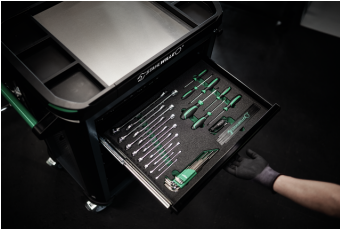

Gereedschapswagen 95 PRO

95/8 PRO

Artikelnr. **81200168**
GTIN **4018754334711**
Model **95/8 R PRO**

Aanwijzing.

Gereedschapswagen 95/8 PRO 8 Stuwkracht 496 x 827 x 1020 mm rood, RAL 3020

Voordelen.

Beveiligingsconcept in drie fasen: 1. Centraal vergrendelbaar door middel van zijdelings cilinderslot met uitklapbare sleutel 2. Aparte vergrendeling voorkomt onbedoeld opengaan tijdens het rijden 3. Kantelbeveiliging - het is niet mogelijk om meerdere laden tegelijkertijd uit te trekken.

Hoogtepunten van het product.

Technologieën en kenmerken.

Tool Control System

Het slimme modulaire inzetsysteem beschermt en organiseert het gereedschap in gereedschapskisten, rolwagens en werkbanken. Met de inlays van tweekleurig schuim is snel te controleren of het gereedschap volledig is.