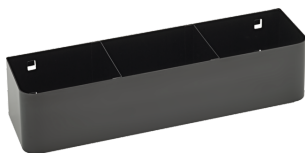

Gereedschapswagen 95 PRO

95/8 PRO

Artikelnr. **81200168**
GTIN **4018754334711**
Model **95/8 R PRO**

Aanwijzing.

Gereedschapswagen 95/8 PRO 8 Stuwkracht 496 x 827 x 1020 mm rood, RAL 3020

Voordelen.

Beveiligingsconcept in drie fasen: 1. Centraal vergrendelbaar door middel van zijdelings cilinderslot met uitklapbare sleutel 2. Aparte vergrendeling voorkomt onbedoeld opengaan tijdens het rijden 3. Kantelbeveiliging - het is niet mogelijk om meerdere laden tegelijkertijd uit te trekken.

Technische tekening.

Technische kenmerken.

Aantal laden	8
Breedte mm (b)	827 mm
Vouwtang	rood, RAL 3020
Kleur	RAL 3020; RAL 9005
Hoogte mm (h)	1020 mm
Lengte mm (L)	496 mm
Modelnr.	95/8 R PRO
Afmetingen interne lade mm	346 x 528 x 75 mm (7x) 346 x 528 x 134 mm (1x)
Draagvermogen lade	30 kg 45 kg
Laadvermogen	750 kg

81484002
Schuiflade-indeling

89011053
Afvalcontainers

89010042
Laptophouder-adapter

Onderdelen/reserveonderdelen voor.

90432719
Spuitsbus houder

81490001
Wielenset

Beelden.