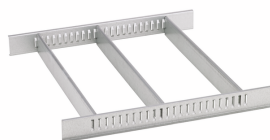

GTIN-code.

Accessoires.

90432802
Beschermhoes

90432727
Spuitbushouder

81483004
Papierrolhouder

89010040
Kabelhouders

83812070
Lege inleg v. kleine
onderdelen

81484001
Schuiflade-indeling

81484002
Schuiflade-indeling

89011053
Afvalcontainers

89010042
Laptophouder-adapter

Onderdelen/reserveonderdelen voor.

90432719
Spuitsbus houder

81490001
Wielenset

Beelden.