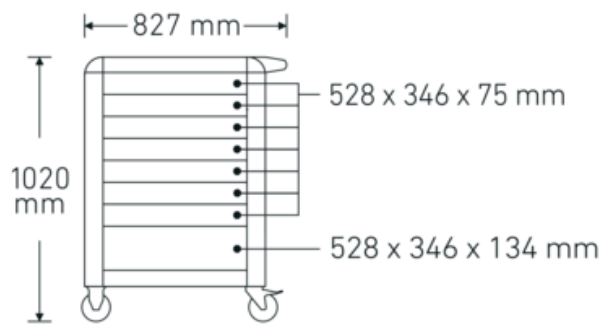

Gereedschapswagen 95 PRO

95/8 PRO

Artikelnr. **81200168**
GTIN **4018754334711**
Model **95/8 R PRO**

Aanwijzing.

Gereedschapswagen 95/8 PRO 8 Stuwkracht 496 x 827 x 1020 mm rood, RAL 3020

Voordelen.

Beveiligingsconcept in drie fasen: 1. Centraal vergrendelbaar door middel van zijdelings cilinderslot met uitklapbare sleutel 2. Aparte vergrendeling voorkomt onbedoeld opengaan tijdens het rijden 3. Kantelbeveiliging - het is niet mogelijk om meerdere laden tegelijkertijd uit te trekken.

Technische tekening.

Technische kenmerken.

Aantal laden	8
Breedte mm (b)	827 mm
Vouwtang	rood, RAL 3020
Kleur	RAL 3020; RAL 9005
Hoogte mm (h)	1020 mm
Lengte mm (L)	496 mm
Modelnr.	95/8 R PRO
Afmetingen interne lade mm	346 x 528 x 75 mm (7x) 346 x 528 x 134 mm (1x)
Draagvermogen lade	30 kg 45 kg
Laadvermogen	750 kg

Logistieke gegevens.

Diepte mm (IFS)	720
Breedte mm (IFS)	496
Hoogte mm (IFS)	863
Lengte (verpakt, mm)	836
Breedte (verpakt, mm)	587
Hoogte (verpakt, mm)	940
Volume (verpakt, dm ³)	461.28808 dm ³
Artikelnr.	81200168
Gewicht (bruto, KG)	79,000
Gewicht PAP (KG)	7,500
Gewicht PVC (KG)	0,000
GTIN	4018754334711
Land van oorsprong AWR	CHINA

Gewicht (g)

71500 g

Varianten.

Artikelnr.	Modelnr. (ERP)	Beschrijving	GTIN
81200166	95/8 A PRO	Gereedschapswagen 95/8 PRO 8 Stuwkracht 496 x 827 x 1020 mm antraciet, RAL 7016	4018754334698
81200167	95/8 B PRO	Gereedschapswagen 95/8 PRO 8 Stuwkracht 496 x 827 x 1020 mm blauw, RAL 270 30 35	4018754334704
81200168	95/8 R PRO	Gereedschapswagen 95/8 PRO 8 Stuwkracht 496 x 827 x 1020 mm rood, RAL 3020	4018754334711