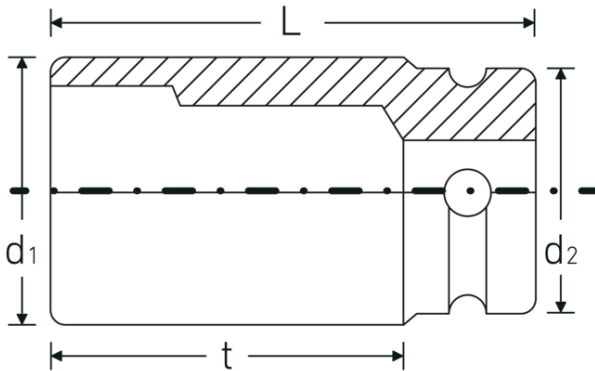

IMPACT-doppen 3/4"

55IMP

Artikelnr. 25010034
GTIN 4018754015757
Model 55 IMP 34

Aanwijzing. IMPACT-dop 3/4 " 34mm L.54mm

Eigenschappen.

- zeskant
- 3/4" aansluiting
- Chrome Alloy Steel, gebruineerd
- DIN 3129 / ISO 1711-2

Geoptimaliseerde functionaliteit.

Alle IMPACT-doppen hebben een doorlopend boorgat voor de verbindingstift en een diepe groef voor de rubberen veiligheidsring. De verbindingstift wordt bij gebruik niet belast.

Technische tekening.

Technische kenmerken.

Uitvoerprofiel	zeskant
Aandrijving vierkant binnen (inch)	3/4 "
d1	52,4 mm
d2	44 mm
DIN	DIN 3129 / ISO 1711-2
Lengte mm (L)	54 mm
Sleutelplaatdikte [mm]	34 mm
t	29 mm

Logistieke gegevens.

Diepte mm (IFS)	54
Breedte mm (IFS)	52
Hoogte mm (IFS)	52
Lengte (verpakt, mm)	105
Breedte (verpakt, mm)	53
Hoogte (verpakt, mm)	55
Volume (verpakt, dm ³)	0.306075 dm ³
Artikelnr.	25010034
Gewicht (bruto, KG)	0,980
Gewicht PAP (KG)	0,000
Gewicht PVC (KG)	0,007
GTIN	4018754015757
Land van oorsprong AWR	GERMANY
Regio van oorsprong	Nordrhein-Westfalen
WEEE/ElektroG	nicht ear-pflichtig
Douanetarief nr.	82042000
Verpakkingsstandaard	2
Gewicht (g)	490 g