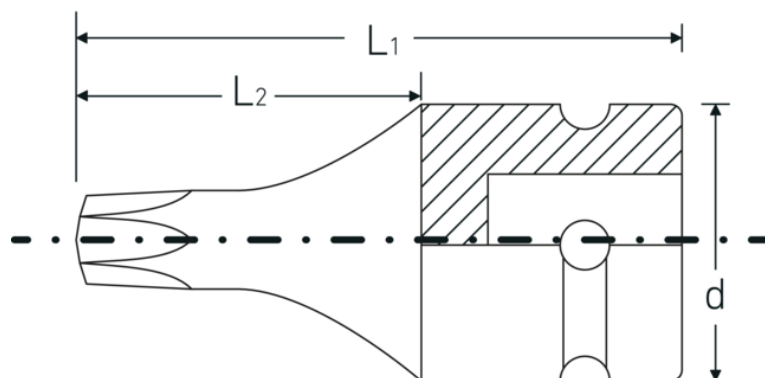

Voordelen.

1/2" aansluiting.

Hoogtepunten van het product.

Geoptimaliseerde functionaliteit.

Alle IMPACT-doppen hebben een doorlopend boorgat voor de verbindingstift en een diepe groef voor de rubberen veiligheidsring. De verbindingstift wordt bij gebruik niet belast.

Hoge pasnauwkeurigheid.

De hoge mate van maatvastheid door extreem lage toleranties garandeert een optimale, spelingsvrije overbrenging van de kracht van de slagmoersleutel op de dop en een duidelijk verhoogde duurzaamheid.

Technische tekening.

Technische kenmerken.

Uitvoerprofiel	TORX®
Uitvoerprofiel TORX® (mm)	11,2 mm
Aandrijving vierkant binnen (inch)	1/2 "
d	25 mm
Maat uitvoerprofiel	T55
L1	40 mm
L2	22 mm

Logistieke gegevens.

Diepte mm (IFS)	40
Breedte mm (IFS)	25
Hoogte mm (IFS)	25
Lengte (verpakt, mm)	105
Breedte (verpakt, mm)	45
Hoogte (verpakt, mm)	26
Volume (verpakt, dm ³)	0.12285 dm ³
Artikelnr.	23070055
Gewicht (bruto, KG)	0,311
Gewicht PAP (KG)	0,000
Gewicht PVC (KG)	0,005
GTIN	4018754015252
Land van oorsprong AWR	GERMANY
Regio van oorsprong	Nordrhein-Westfalen
WEEE/ElektroG	nicht ear-pflichtig
Douanetarief nr.	82042000
Verpackingsstandaard	5
Gewicht (g)	61 g