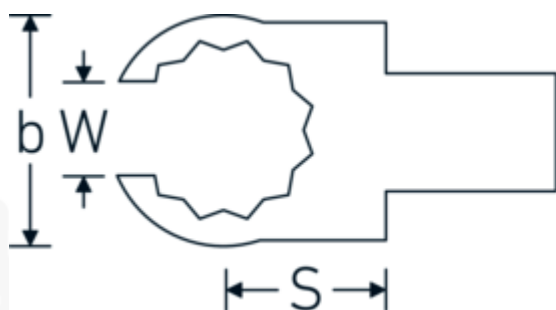

Embout OPEN-RING à anneau ouvert

733/10

Réf. n° **58231011**
 GTIN **4018754034369**
 Modèle **733/10 11**

Désignation.

Clé à emboîter OPEN-RING Taille 11mm Porte Outil 9 x 12

Caractéristiques.

- Pour clés dynamométriques avec prise carrée
- Fixation par goupille de sécurité
- Chromage sur nickel, durable et anti-éclats
- Forgé en matrice, trempé et refroidi en bain d'huile
- Extrêmement résistant, exceptionnellement durable

Avantages.

Pour les clés dynamométriques à embout carré

Dessin technique.

Attributs techniques.

Largeur mm (b) 22.5 mm

Données logistiques.

Profondeur mm (IFS) 44

Taille du porte-outil [carré intérieur]	9 x 12 mm	Largeur	23
Hauteur mm (h)	11 mm	Hauteur mm (IFS)	14
S	17,5 mm	Longueur (emballé, mm)	50
Ouverture [mm]	11 mm	Largeur (emballé, mm)	26
W	8,6 mm	Hauteur (emballé, mm)	15
		Volume (emballé, dm3)	0.0195 dm3
		Réf. n°	58231011
		Poids (brut, kg)	0,058
		Poids PAP (kg)	0,000
		Poids PVC (kg)	0,002
		GTIN	4018754034369
		Pays d'origine AWR	GERMANY
		Région d'origine	Nordrhein-Westfalen
		WEEE/ElektroG	nicht ear-pflichtig
		Position tarifaire	82041100
		Emballage	1
		Poids	55 g