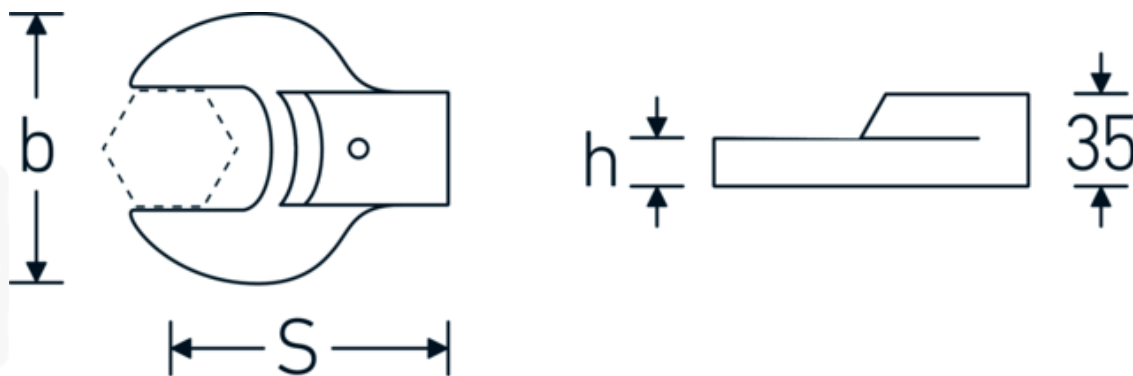

### Designazione.

Chiave a bocca ad innesto Mis. 30mm Dimensioni dell'innesto 24,5 x 28

### Descrizione.

- Per chiavi dinamometriche con attacco per utensili slip-on
- Fissato con bloccaggio a perno
- Cromatura su nichel, durevole e resistente ai trucioli
- Fuso a getto, temprato e raffreddato in bagno d'olio
- Estremamente resiliente, eccezionalmente durevole

## Attributi tecnici.

Larghezza mm (b)	63 mm
Tg. portautensili quadrato esterno	24,5 x 28 mm
Altezza mm (h)	15 mm
S	95 mm
Larghezza tra i piatti [mm]	30 mm