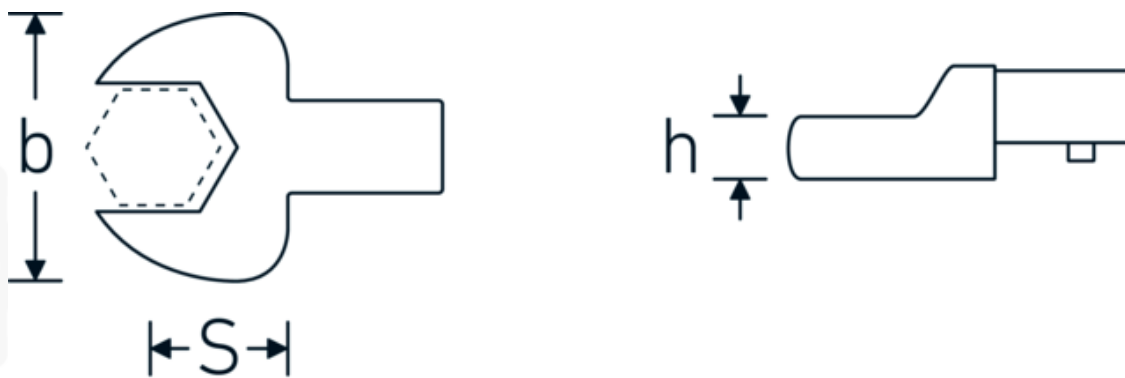

Insteeksteeksleutel

731/40

Artikelnr. **58214024**
GTIN **4018754034017**
Model **731/40 24**

Aanwijzing.

Insteeksteeksleutel Maat 24mm Wkz.Aufn.14 x 18

Eigenschappen.

- Voor momentsleutels met vierkante mof
- Vastgezet door penvergrendeling
- Verchroomd over nikkel, duurzaam en spaanbestendig
- Drop gesmeed, gehard en gekoeld in een oliebad
- Extreem veerkrachtig, uitzonderlijk duurzaam

Voordelen.

Voor momentsleutels met vierkantopname

Technische tekening.

Technische kenmerken.

Breedte mm (b)	53 mm
Afmeting gereedschapshouder [vierkant inwendig]	14 x 18 mm
Hoogte mm (h)	12 mm
S	25 mm
Sleutelplaatdikte [mm]	24 mm

Logistieke gegevens.

Diepte mm (IFS)	62
Breedte mm (IFS)	51
Hoogte mm (IFS)	22
Lengte (verpakt, mm)	68
Breedte (verpakt, mm)	54
Hoogte (verpakt, mm)	23
Volume (verpakt, dm ³)	0.084456 dm ³
Artikelnr.	58214024
Gewicht (bruto, KG)	0,170
Gewicht PAP (KG)	0,000
Gewicht PVC (KG)	0,003
GTIN	4018754034017
Land van oorsprong AWR	GERMANY
Regio van oorsprong	Nordrhein-Westfalen
WEEE/ElektroG	nicht ear-pflichtig
Douanetarief nr.	82041100
Verpakkingsstandaard	1
Gewicht (g)	167 g