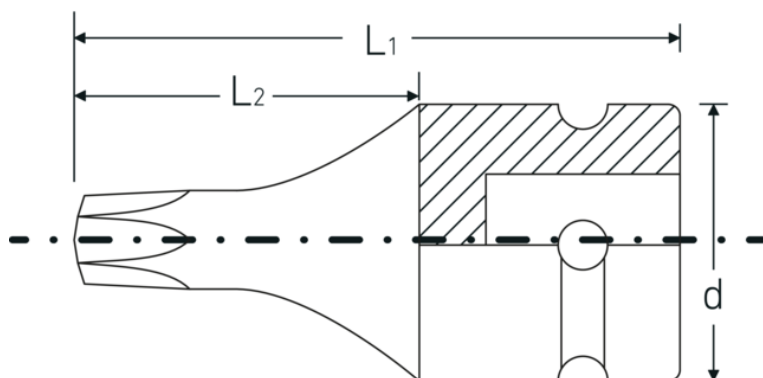

Voordelen.

1/2" aansluiting.

Hoogtepunten van het product.

Geoptimaliseerde functionaliteit.

Alle IMPACT-doppen hebben een doorlopend boorgat voor de verbindingstift en een diepe groef voor de rubberen veiligheidsring. De verbindingstift wordt bij gebruik niet belast.

Hoge pasnauwkeurigheid.

De hoge mate van maatvastheid door extreem lage toleranties garandeert een optimale, spelingsvrije overbrenging van de kracht van de slagmoersleutel op de dop en een duidelijk verhoogde duurzaamheid.

Technische tekening.

Technische kenmerken.

Uitvoerprofiel	TORX®
Uitvoerprofiel TORX® (mm)	8,8 mm
Aandrijving vierkant binnen (inch)	1/2 "
d	25 mm
Maat uitvoerprofiel	T50
L1	40 mm
L2	22 mm

Logistieke gegevens.

Diepte mm (IFS)	40
Breedte mm (IFS)	25
Hoogte mm (IFS)	25
Lengte (verpakt, mm)	105
Breedte (verpakt, mm)	45
Hoogte (verpakt, mm)	26
Volume (verpakt, dm3)	0.12285 dm3
Artikelnr.	23070050
Gewicht (bruto, KG)	0,291
Gewicht PAP (KG)	0,000
Gewicht PVC (KG)	0,005
GTIN	4018754015245
Land van oorsprong AWR	GERMANY
Regio van oorsprong	Nordrhein-Westfalen
WEEE/ElektroG	nicht ear-pflichtig
Douanetarief nr.	82042000
Verpakkingsstandaard	5
Gewicht (g)	57 g