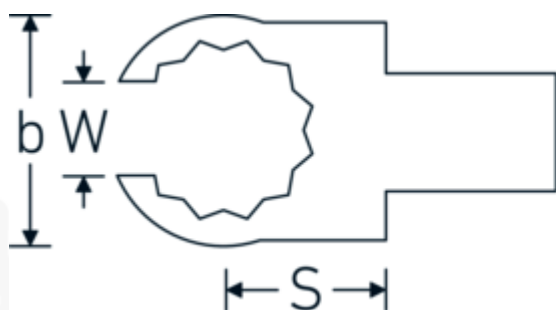

Embout OPEN-RING à anneau ouvert

733/10

Réf. n° **58231024**

GTIN **4018754034444**

Modèle **733/10 24**

Désignation.

Clé à emboîter OPEN-RING Taille 24mm Porte Outil 9 x 12

Caractéristiques.

- Pour clés dynamométriques avec prise carrée
- Fixation par goupille de sécurité
- Chromage sur nickel, durable et anti-éclats
- Forgé en matrice, trempé et refroidi en bain d'huile
- Extrêmement résistant, exceptionnellement durable

Avantages.

Pour les clés dynamométriques à embout carré

Dessin technique.

Attributs techniques.

Largeur mm (b) 40 mm

Données logistiques.

Profondeur mm (IFS) 54

Taille du porte-outil [carré intérieur]	9 x 12 mm	Largeur	42
Hauteur mm (h)	15 mm	Hauteur mm (IFS)	16
S	20 mm	Longueur (emballé, mm)	60
Ouverture [mm]	24 mm	Largeur (emballé, mm)	45
W	18 mm	Hauteur (emballé, mm)	17
		Volume (emballé, dm3)	0.0459 dm3
		Réf. n°	58231024
		Poids (brut, kg)	0,075
		Poids PAP (kg)	0,000
		Poids PVC (kg)	0,002
		GTIN	4018754034444
		Pays d'origine AWR	GERMANY
		Région d'origine	Nordrhein-Westfalen
		WEEE/ElektroG	nicht ear-pflichtig
		Position tarifaire	82041100
		Emballage	1
		Poids	75 g

58231024 733/10 24

Clé à emboîter OPEN-RING Taille 24mm
Porte Outil 9 x 12

4018754034444

Code GTIN.

STAHLWILLE Eduard Wille GmbH & Co. KG

Lindenallee 27 · 42349 Wuppertal · Allemagne · Tél.: +49 202 4791-0 · Fax: +49 202 4791-200