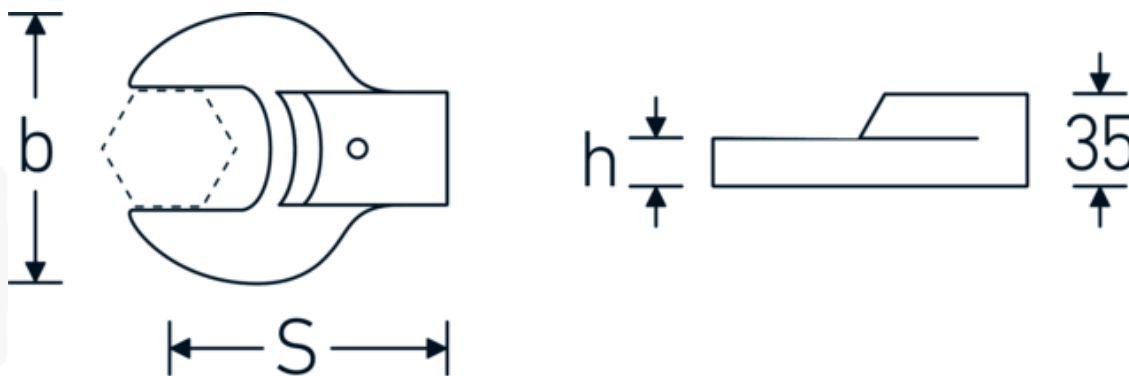

Opsteeksteeksleutel

731/80

Artikelnr. **58218024**
GTIN **4018754132249**
Model **731/80 24**

Aanwijzing.

Opsteeksteeksleutel Maat 24mm Wkz.Aufn.24,5 x 28

Eigenschappen.

- Voor momentsleutels met houder voor slipgereedschap
- Vastgezet door penvergrendeling
- Verchroomd over nikkel, duurzaam en spaanbestendig
- Drop forged, gehard en gekoeld in een oliebad
- Extreem veerkrachtig, uitzonderlijk duurzaam

Voordelen.

Voor momentsleutels met opname voor opsteekgereedschappen

Technische tekening.

Technische kenmerken.

Breedte mm (b)	50 mm
Maat gereedschapshouder buitenvierkant	24,5 x 28 mm
Hoogte mm (h)	13 mm
S	95 mm
Sleutelplaatdikte [mm]	24 mm

Logistieke gegevens.

Diepte mm (IFS)	110
Breedte mm (IFS)	50
Hoogte mm (IFS)	35
Lengte (verpakt, mm)	110
Breedte (verpakt, mm)	50
Hoogte (verpakt, mm)	35
Volume (verpakt, dm ³)	0.1925 dm ³
Artikelnr.	58218024
Gewicht (bruto, KG)	0,601
Gewicht PAP (KG)	0,000
Gewicht PVC (KG)	0,004
GTIN	4018754132249
Land van oorsprong AWR	GERMANY
Regio van oorsprong	Nordrhein-Westfalen
WEEE/ElektroG	nicht ear-pflichtig
Douanetarief nr.	82041100
Verpakkingsstandaard	1
Gewicht (g)	601 g

Varianten.

Artikelnr.	Modelnr. (ERP)	Beschrijving	GTIN
58218024	731/80 24	Opsteeksteeksleutel Maat 24mm Wkz.Aufn.24,5 x 28	4018754132249
58218027	731/80 27	Opsteeksteeksleutel Maat 27mm Wkz.Aufn.24,5 x 28	4018754132256
58218030	731/80 30	Opsteeksteeksleutel Maat 30mm Wkz.Aufn.24,5 x 28	4018754132263
58218032	731/80 32	Opsteeksteeksleutel Maat 32mm Wkz.Aufn.24,5 x 28	4018754132270
58218034	731/80 34	Opsteeksteeksleutel Maat 34mm Wkz.Aufn.24,5 x 28	4018754132287
58218036	731/80 36	Opsteeksteeksleutel Maat 36mm Wkz.Aufn.24,5 x 28	4018754109500
58218041	731/80 41	Opsteeksteeksleutel Maat 41mm Wkz.Aufn.24,5 x 28	4018754109517
58218046	731/80 46	Opsteeksteeksleutel Maat 46mm Wkz.Aufn.24,5 x 28	4018754109524