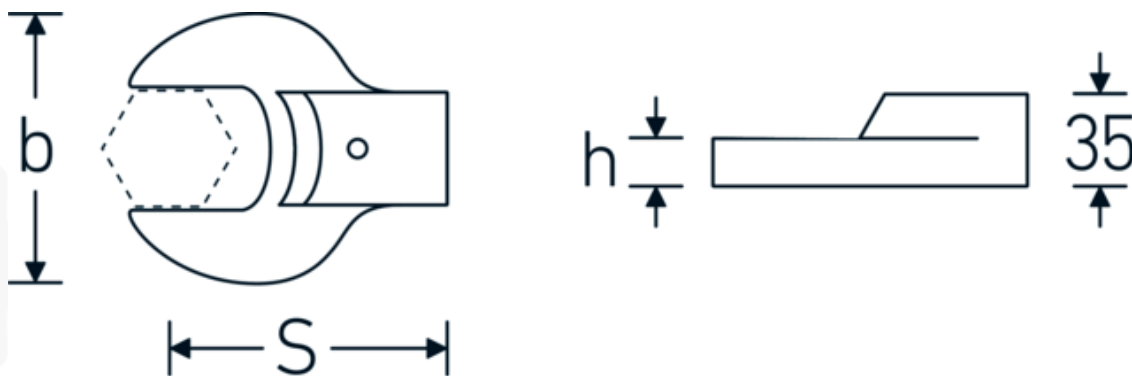

Opsteeksteeksleutel

731/80

Artikelnr. **58218055**
GTIN **4018754109548**
Model **731/80 55**

Aanwijzing.

Opsteeksteeksleutel Maat 55mm Wkz.Aufn.24,5 x 28

Eigenschappen.

- Voor momentsleutels met houder voor slipgereedschap
- Vastgezet door penvergrendeling
- Verchroomd over nikkel, duurzaam en spaanbestendig
- Drop forged, gehard en gekoeld in een oliebad
- Extreem veerkrachtig, uitzonderlijk duurzaam

Voordelen.

Voor momentsleutels met opname voor opsteekgereedschappen

Technische tekening.

Technische kenmerken.

Breedte mm (b)	114 mm
Maat gereedschapshouder buitenvierkant	24,5 x 28 mm
Hoogte mm (h)	19 mm
S	95 mm
Sleutelplaatdikte [mm]	55 mm

Logistieke gegevens.

Diepte mm (IFS)	121
Breedte mm (IFS)	112
Hoogte mm (IFS)	35
Lengte (verpakt, mm)	121
Breedte (verpakt, mm)	112
Hoogte (verpakt, mm)	35
Volume (verpakt, dm ³)	0.47432 dm ³
Artikelnr.	58218055
Gewicht (bruto, KG)	1,155
Gewicht PAP (KG)	0,000
Gewicht PVC (KG)	0,007
GTIN	4018754109548
Land van oorsprong AWR	GERMANY
Regio van oorsprong	Nordrhein-Westfalen
WEEE/ElektroG	nicht ear-pflichtig
Douanetarief nr.	82041100
Verpakkingsstandaard	1
Gewicht (g)	1150 g

Varianten.

Artikelnr.	Modelnr. (ERP)	Beschrijving	GTIN
58218024	731/80 24	Opsteeksteeksleutel Maat 24mm Wkz.Aufn.24,5 x 28	4018754132249
58218027	731/80 27	Opsteeksteeksleutel Maat 27mm Wkz.Aufn.24,5 x 28	4018754132256
58218030	731/80 30	Opsteeksteeksleutel Maat 30mm Wkz.Aufn.24,5 x 28	4018754132263
58218032	731/80 32	Opsteeksteeksleutel Maat 32mm Wkz.Aufn.24,5 x 28	4018754132270
58218034	731/80 34	Opsteeksteeksleutel Maat 34mm Wkz.Aufn.24,5 x 28	4018754132287
58218036	731/80 36	Opsteeksteeksleutel Maat 36mm Wkz.Aufn.24,5 x 28	4018754109500
58218041	731/80 41	Opsteeksteeksleutel Maat 41mm Wkz.Aufn.24,5 x 28	4018754109517
58218046	731/80 46	Opsteeksteeksleutel Maat 46mm Wkz.Aufn.24,5 x 28	4018754109524