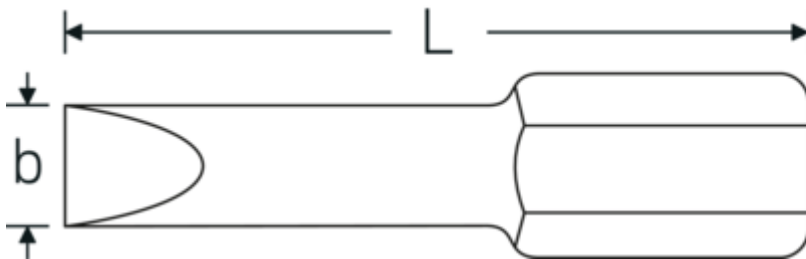

Bit screwdriver socket

1242-1250

Product no. **08300635**
 GTIN **4018754011773**
 Model **1242 BIT-SCHRAUBENDREHEREINSATZ**

Label.

Bit screwdriver socket 0,6 x 3,5mm Hex E 6,3 L.50mm

Technical Drawing.

Technical Attributes.

| | |
|---------------------|---------------------|
| a x b (mm) | 0,6 x 3,5 mm |
| External hex (inch) | 1/4 |
| DIN | DIN 3127 / ISO 2351 |
| Length mm (L) | 50 mm |
| Model no. | 1242 |
| External hex drive | E 6,3 |

Logistics data.

| | |
|-----------------------------------|-------------------------|
| Depth mm (IFS) | 50 |
| Width mm (IFS) | 7 |
| Height mm (IFS) | 7 |
| Length (packed, mm) | 55 |
| Width (packed, mm) | 50 |
| Height (packed, mm) | 13 |
| Volume (packed, dm ³) | 0.03575 dm ³ |
| Product no. | 08300635 |
| Weight (gross, kg) | 0,083 |
| Weight PAP (kg) | 0,000 |
| Weight PVC (kg) | 0,002 |
| GTIN | 4018754011773 |