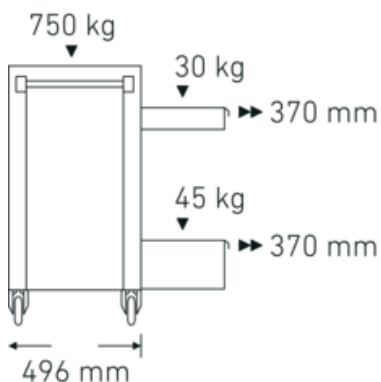

Hoogtepunten van het product.

Technologieën en kenmerken.

Tool Control System

Het slimme modulaire inzetsysteem beschermt en organiseert het gereedschap in gereedschapskisten, rolwagens en werkbanken. Met de inlays van tweekleurig schuim is snel te controleren of het gereedschap volledig is.

Technische tekening.

Technische kenmerken.

Aantal laden	7
Breedte mm (b)	827 mm
Vouwtang	rood, RAL 3020

Logistieke gegevens.

Diepte mm (IFS)	720
Breedte mm (IFS)	496
Hoogte mm (IFS)	863
Lengte (verpakt, mm)	836

Kleur	RAL 3020; RAL 9005	Breedte (verpakt, mm)	587
Hoogte mm (h)	1020 mm	Hoogte (verpakt, mm)	940
Lengte mm (L)	496 mm	Volume (verpakt, dm3)	461.28808 dm3
Modelnr.	95/7 R PRO	Artikelnr.	81200165
Afmetingen interne lade mm	346 x 528 x 75 mm (4x) 346 x 528 x 118 mm (2x) 346 x 528 x 134 mm (1x)	Gewicht (bruto, KG)	79,000
Draagvermogen lade	30 kg 30 kg 45 kg	Gewicht PAP (KG)	7,500
Laadvermogen	750 kg	Gewicht PVC (KG)	0,000
		GTIN	4018754334681
		Land van oorsprong AWR	CHINA
		Regio van oorsprong	Ausländischer Ursprung
		WEEE/ElektroG	nicht ear-pflichtig
		Douanetarief nr.	94032080
		Verpakkingsstandaard	1
		Gewicht (g)	71500 g

Varianten.

Artikelnr.	Modelnr. (ERP)	Beschrijving	GTIN
81200163	95/7 A PRO	Gereedschapswagen 95/7 PRO 7 Stuwkracht 496 x 827 x 1020 mm antraciet, RAL 7016	4018754334667
81200164	95/7 B PRO	Gereedschapswagen 95/7 PRO 7 Stuwkracht 496 x 827 x 1020 mm blauw, RAL 270 30 35	4018754334674
81200165	95/7 R PRO	Gereedschapswagen 95/7 PRO 7 Stuwkracht 496 x 827 x 1020 mm rood, RAL 3020	4018754334681