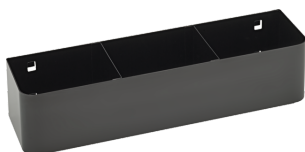

Gereedschapswagen 95 PRO

95/7 PRO

Artikelnr. **81200165**
GTIN **4018754334681**
Model **95/7 R PRO**

Aanwijzing.

Gereedschapswagen 95/7 PRO 7 Stuwkracht 496 x 827 x 1020 mm rood, RAL 3020

Eigenschappen.

Drievoudig veiligheidsconcept:

Kleur	RAL 3020; RAL 9005	Breedte (verpakt, mm)	587
Hoogte mm (h)	1020 mm	Hoogte (verpakt, mm)	940
Lengte mm (L)	496 mm	Volume (verpakt, dm3)	461.28808 dm3
Modelnr.	95/7 R PRO	Artikelnr.	81200165
Afmetingen interne lade mm	346 x 528 x 75 mm (4x) 346 x 528 x 118 mm (2x) 346 x 528 x 134 mm (1x)	Gewicht (bruto, KG)	79,000
Draagvermogen lade	30 kg 30 kg 45 kg	Gewicht PAP (KG)	7,500
Laadvermogen	750 kg	Gewicht PVC (KG)	0,000
		GTIN	4018754334681
		Land van oorsprong AWR	CHINA
		Regio van oorsprong	Ausländischer Ursprung
		WEEE/ElektroG	nicht ear-pflichtig
		Douanetarief nr.	94032080
		Verpakkingsstandaard	1
		Gewicht (g)	71500 g

81484002
Schuiflade-indeling

89011053
Afvalcontainers

89010042
Laptohouder-adapter

Onderdelen/reserveonderdelen voor.

90432719
Spuitsbus houder

81490001
Wielenset

Beelden.