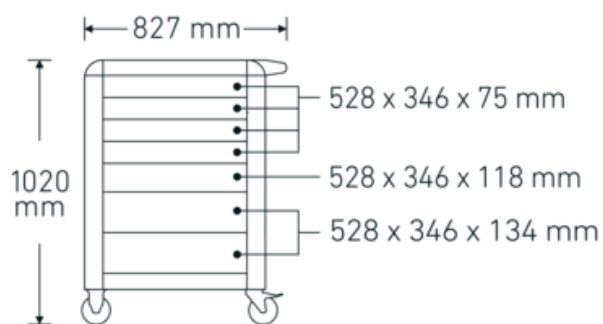

Technische tekening.

Technische kenmerken.

Aantal laden	7
Breedte mm (b)	827 mm
Vouwtang	rood, RAL 3020

Logistieke gegevens.

Diepte mm (IFS)	720
Breedte mm (IFS)	496
Hoogte mm (IFS)	863
Lengte (verpakt, mm)	836

Kleur	RAL 3020; RAL 9005	Breedte (verpakt, mm)	587
Hoogte mm (h)	1020 mm	Hoogte (verpakt, mm)	940
Lengte mm (L)	496 mm	Volume (verpakt, dm3)	461.28808 dm3
Modelnr.	95/7 R PRO	Artikelnr.	81200165
Afmetingen interne lade mm	346 x 528 x 75 mm (4x) 346 x 528 x 118 mm (2x) 346 x 528 x 134 mm (1x)	Gewicht (bruto, KG)	79,000
Draagvermogen lade	30 kg 30 kg 45 kg	Gewicht PAP (KG)	7,500
Laadvermogen	750 kg	Gewicht PVC (KG)	0,000
		GTIN	4018754334681
		Land van oorsprong AWR	CHINA
		Regio van oorsprong	Ausländischer Ursprung
		WEEE/ElektroG	nicht ear-pflichtig
		Douanetarief nr.	94032080
		Verpakkingsstandaard	1
		Gewicht (g)	71500 g