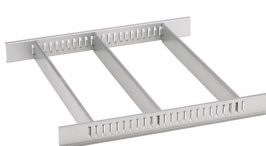

GTIN-code.

Accessoires.

90432802
Beschermhoes

90432727
Spuitsbus houder

81483004
Papierrolhouder

89010040
Kabelhouders

83812070
Lege inleg v. kleine
onderdelen

81484001
Schuiflade-indeling

81484002
Schuiflade-indeling

89011053
Afvalcontainers

89010042
Laptohouder-adapter

Onderdelen/reserveonderdelen voor.

90432719
Spuitsbus houder

81490001
Wielenset

Beelden.