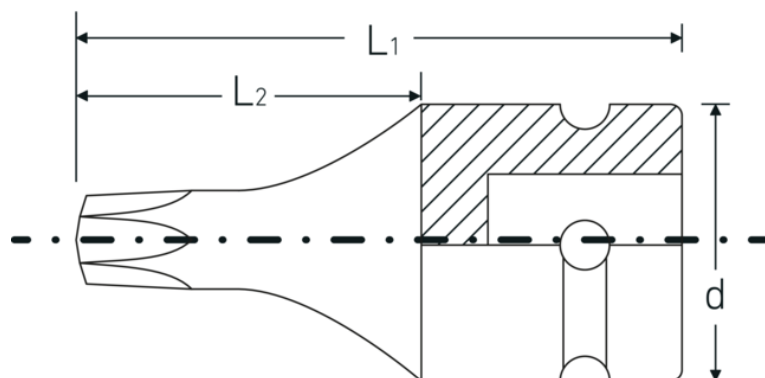

Voordelen.

1/2" aansluiting.

Hoogtepunten van het product.

Geoptimaliseerde functionaliteit.

Alle IMPACT-doppen hebben een doorlopend boorgat voor de verbindingstift en een diepe groef voor de rubberen veiligheidsring. De verbindingstift wordt bij gebruik niet belast.

Hoge pasnauwkeurigheid.

De hoge mate van maatvastheid door extreem lage toleranties garandeert een optimale, spelingsvrije overbrenging van de kracht van de slagmoersleutel op de dop en een duidelijk verhoogde duurzaamheid.

Technische tekening.

Technische kenmerken.

Uitvoerprofiel	TORX®
Uitvoerprofiel TORX® (mm)	5,5 mm
Aandrijving vierkant binnen (inch)	1/2 "
d	25 mm
Maat uitvoerprofiel	T30
L1	40 mm
L2	21 mm

Logistieke gegevens.

Diepte mm (IFS)	40
Breedte mm (IFS)	25
Hoogte mm (IFS)	25
Lengte (verpakt, mm)	105
Breedte (verpakt, mm)	45
Hoogte (verpakt, mm)	26
Volume (verpakt, dm ³)	0.12285 dm ³
Artikelnr.	23070030
Gewicht (bruto, KG)	0,291
Gewicht PAP (KG)	0,000
Gewicht PVC (KG)	0,005
GTIN	4018754015221
Land van oorsprong AWR	GERMANY
Regio van oorsprong	Nordrhein-Westfalen
WEEE/ElektroG	nicht ear-pflichtig
Douanetarief nr.	82042000
Verpakkingsstandaard	5
Gewicht (g)	57 g