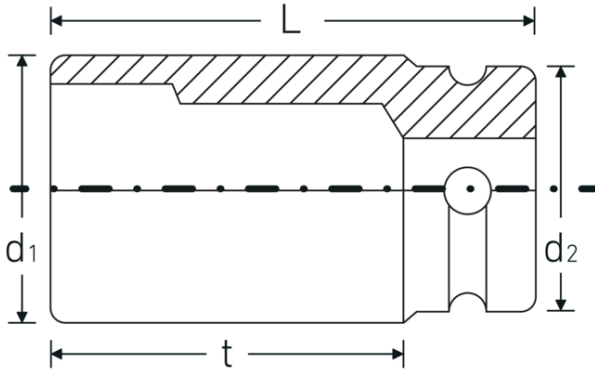

### Geoptimaliseerde functionaliteit.

Alle IMPACT-doppen hebben een doorlopend boorgat voor de verbindingstift en een diepe groef voor de rubberen veiligheidsring. De verbindingstift wordt bij gebruik niet belast.

## Technische kenmerken.

Uitvoerprofiel	zeskant
Aandrijving vierkant binnen (inch)	3/4 "
d1	35 mm
d2	44 mm
DIN	DIN 3129 / ISO 1711-2
Lengte mm (L)	50 mm
Sleutelplaatdikte [mm]	21 mm
t	25 mm

## Logistieke gegevens.

Diepte mm (IFS)	50
Breedte mm (IFS)	45
Hoogte mm (IFS)	45
Lengte (verpakt, mm)	226
Breedte (verpakt, mm)	46
Hoogte (verpakt, mm)	51
Volume (verpakt, dm <sup>3</sup> )	0.530196 dm <sup>3</sup>
Artikelnr.	25010021
Gewicht (bruto, KG)	1,875
Gewicht PAP (KG)	0,000
Gewicht PVC (KG)	0,010
GTIN	4018754015634
Land van oorsprong AWR	GERMANY
Regio van oorsprong	Nordrhein-Westfalen
WEEE/ElektroG	nicht ear-pflichtig
Douanetarief nr.	82042000
Verpakkingsstandaard	5
Gewicht (g)	375 g