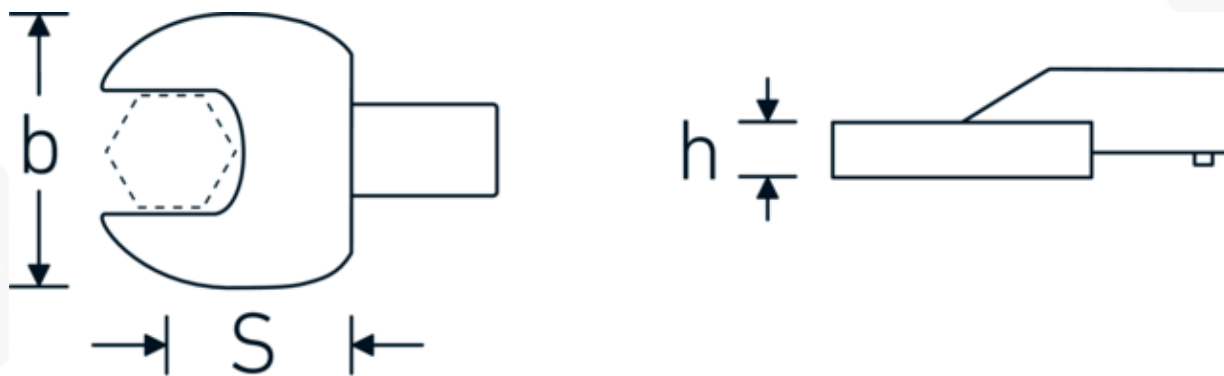

Insteeksteeksleutel

731/100

Artikelnr. 58211032
GTIN 4018754238675
Model 731/100 SW 32

Aanwijzing.

Insteeksteeksleutel Maat 32mm Wkz.Aufn.22 x 28

Eigenschappen.

- Voor momentsleutels met vierkante mof
- Vastgezet door penvergrendeling
- Verchroomd over nikkel, duurzaam en spaanbestendig
- Gesmeed, gehard en gekoeld in een oliebad
- Extreem veerkrachtig, uitzonderlijk duurzaam

Voordelen.

Voor momentsleutels met vierkantopname

Technische tekening.

Technische kenmerken.

Breedte mm (b)	67 mm
Afmeting gereedschapshouder [vierkant inwendig]	22 x 28 mm
Hoogte mm (h)	15 mm
S	55 mm
Sleutelplaatdikte [mm]	32 mm

Logistieke gegevens.

Diepte mm (IFS)	115
Breedte mm (IFS)	67
Hoogte mm (IFS)	32
Lengte (verpakt, mm)	115
Breedte (verpakt, mm)	73
Hoogte (verpakt, mm)	32
Volume (verpakt, dm ³)	0.26864 dm ³
Artikelnr.	58211032
Gewicht (bruto, KG)	0,710
Gewicht PAP (KG)	0,000
Gewicht PVC (KG)	0,005
GTIN	4018754238675
Land van oorsprong AWR	GERMANY
Regio van oorsprong	Nordrhein-Westfalen
WEEE/ElektroG	nicht ear-pflichtig
Douanetarief nr.	82041100
Verpakkingsstandaard	1
Gewicht (g)	705 g