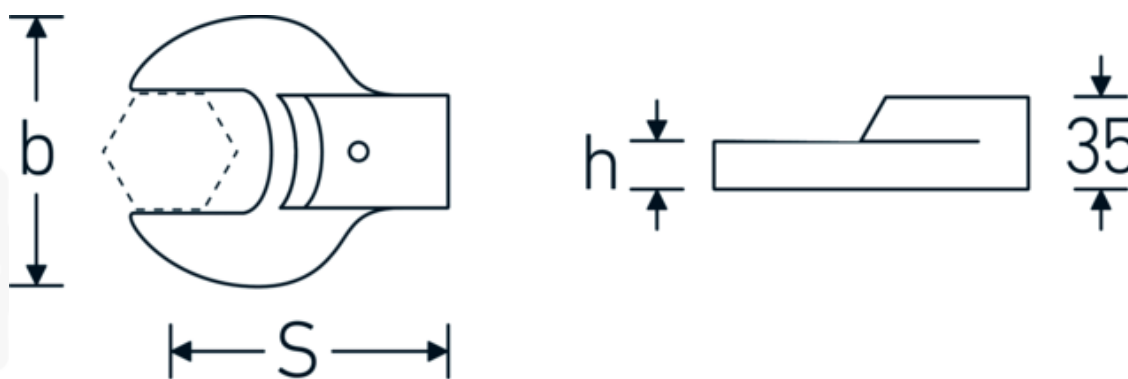

Chiavi a bocca ad innesto

731/80

Nr. art **58218050**

GTIN **4018754109531**

Modello **731/80 50**

Designazione.

Chiave a bocca ad innesto Mis. 50mm Dimensioni dell'innesto 24,5 x 28

Descrizione.

Vantaggi.

Per chiavi dinamometriche con attacco per utensili a innesto

Disegno tecnico.

Attributi tecnici.

Larghezza mm (b)	104 mm
Tg. portautensili quadrato esterno	24,5 x 28 mm
Altezza mm (h)	18 mm
S	95 mm
Larghezza tra i piatti [mm]	50 mm

Dati logistici.

Profondità mm (IFS)	118
Larghezza mm (IFS)	102
Altezza mm (IFS)	35
Lunghezza (imballata, mm)	118
Larghezza (imballata, mm)	102
Altezza (imballata, mm)	35
Volume (imballato, dm ³)	0.42126 dm ³
N° Art.	58218050
Peso (lordo, kg)	1,010
Peso PAP (kg)	0,000
Peso PVC (kg)	0,006
GTIN	4018754109531
Paese di origine AWR	GERMANY
Regione di origine	Nordrhein-Westfalen
RAEE/Legge sull'elettricità	nicht ear-pflichtig
N. tariffa doganale	82041100
Standard di imballaggio	1
Peso [mm]	1010 g

Varianti.

N° Art.	Nr. modello (ERP)	Designazione	GTIN
58218024	731/80 24	Chiave a bocca ad innesto Mis. 24mm Dimensioni dell'innesto24,5 x 28	4018754132249
58218027	731/80 27	Chiave a bocca ad innesto Mis. 27mm Dimensioni dell'innesto24,5 x 28	4018754132256
58218030	731/80 30	Chiave a bocca ad innesto Mis. 30mm Dimensioni dell'innesto24,5 x 28	4018754132263
58218032	731/80 32	Chiave a bocca ad innesto Mis. 32mm Dimensioni dell'innesto24,5 x 28	4018754132270
58218034	731/80 34	Chiave a bocca ad innesto Mis. 34mm Dimensioni dell'innesto24,5 x 28	4018754132287
58218036	731/80 36	Chiave a bocca ad innesto Mis. 36mm Dimensioni dell'innesto24,5 x 28	4018754109500
58218041	731/80 41	Chiave a bocca ad innesto Mis. 41mm Dimensioni dell'innesto24,5 x 28	4018754109517
58218046	731/80 46	Chiave a bocca ad innesto Mis. 46mm Dimensioni dell'innesto24,5 x 28	4018754109524