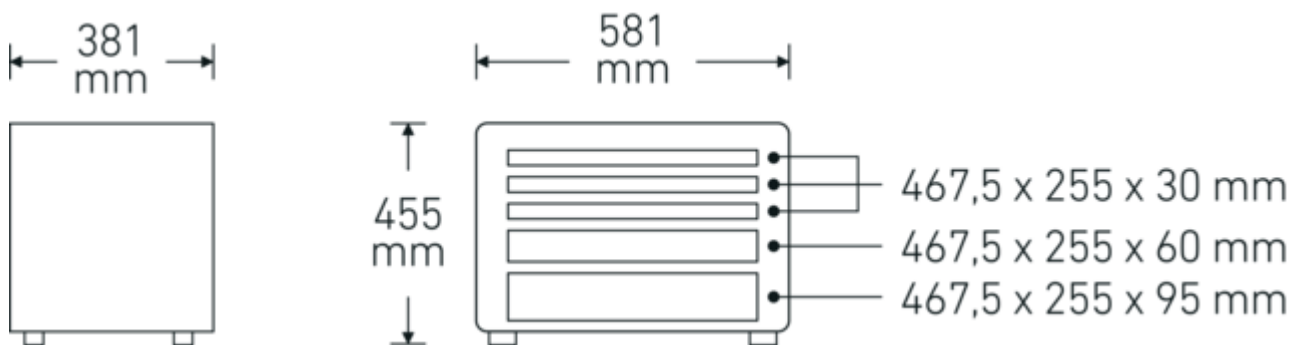

13217

Art. no. **81091301**
GTIN **4018754240128**
Model **13217 LGE WERKZEUG-TROLLY**

Label.

lysande gul

Features.

- extremt robust och tålig verktygsväska av polypropylen för professionell användning
- 5 låsbara lådor med transparent lock och utdragsstopp i 3 olika höjder
- lätta att ta ut lådorna kan skjutas in i valfri ordningsföljd
- med ett lock ovanpå och ett avtagbart lock på framsidan
- det övre locket är försett med formskum för säker fixering av verktygen
- 1 uttagbar insats med 2 handtag och 2 transparenta lådlock under det övre locket
- lådorna kan användas som separat verktyglåda tack vare transparent lock
- väskan och lådorna kan märkas individuellt med text
- 2 lättgående dubbla hjul på sidan med teleskophandtag
- kan byggas om med hjulsatsen R 13217 för upprätt transport på 4 hjul (beställs separat)
- utdragbart teleskophandtag för enkel transport
- 2 handtag i sidorna
- resistent mot skydrol, aceton, bensin och hydraulolja
- 60 kg bärkraft
- kan låsas på 3 ställen med hänglås
- finns även i IP67-utförande (6 lådor, 4 x 30mm, 2 x 60mm). Extra förslutningar och tätningar skyddar mot vatten och damm. En speciell ventil sörjer för tryckutjämning
- kan även levereras med reflexfolie runt om (5 lådor, 2 x 30mm, 3 x 60mm), för ökad säkerhet vid arbete i mörka omgivningar
- individuella väskvarianter på förfrågan

Technical Drawing.

Technical Attributes.

Bredd mm (b)	581 mm
Färg	lysande gul
Höjd mm (h)	455 mm
Längd mm (L)	381 mm
Modell no.	13217 LGE

Logistics data.

Djup mm (IFS)	600
Bredd mm (IFS)	405
Höjd mm (IFS)	520
Längd (packad, mm)	600
Bredd (packad, mm)	420
Höjd (packad, mm)	520
Volym (förpackad, dm ³)	131.04 dm ³
Art. no.	81091301
Vikt (brutto, kg)	15,640
Vikt PAP (kg)	1,500
Vikt PVC (kg)	0,000
GTIN	4018754240128
Ursprungsland AWR	ITALY
Ursprungsregion	Ausländischer Ursprung
WEEE/ElektroG	nicht ear-pflichtig