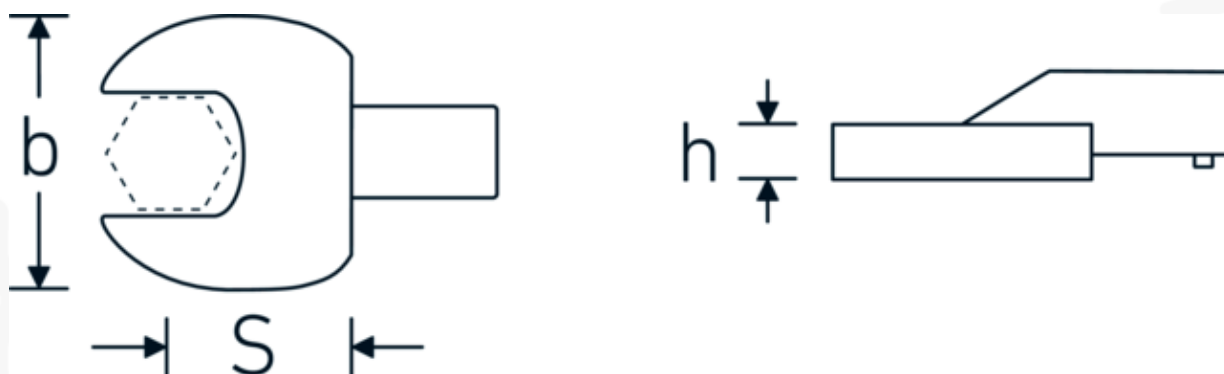

Embout à fourche

731/100

Réf. n° 58211036

GTIN 4018754238699

Modèle 731/100 SW 36

Désignation.

Clé plate à emboîter Taille 36mm Porte Outil 22 x 28

Caractéristiques.

- Pour clés dynamométriques avec prise carrée
- Fixation par goupille de sécurité
- Chromage sur nickel, durable et résistant à l'écaillage
- Forgé dans la matrice, trempé et refroidi en bain d'huile
- Extrêmement résistant, exceptionnellement durable

Avantages.

Pour les clés dynamométriques à embout carré

Dessin technique.

Attributs techniques.

Largeur mm (b)	74 mm
Taille du porte-outil [carré intérieur]	22 x 28 mm
Hauteur mm (h)	15 mm
S	55 mm
Ouverture [mm]	36 mm

Données logistiques.

Profondeur mm (IFS)	115
Largeur	75
Hauteur mm (IFS)	32
Longueur (emballé, mm)	115
Largeur (emballé, mm)	75
Hauteur (emballé, mm)	32
Volume (emballé, dm3)	0.276 dm3
Réf. n°	58211036
Poids (brut, kg)	0,715
Poids PAP (kg)	0,000
Poids PVC (kg)	0,005
GTIN	4018754238699
Pays d'origine AWR	GERMANY
Région d'origine	Nordrhein-Westfalen
WEEE/ElektroG	nicht ear-pflichtig
Position tarifaire	82041100
Emballage	1
Poids	713 g