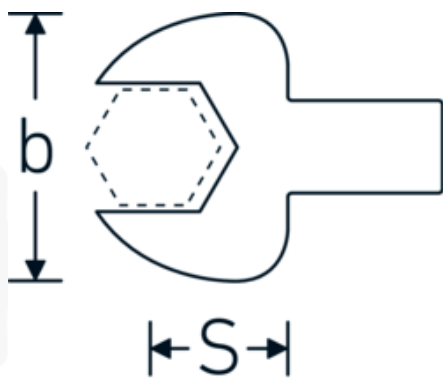

Insteeksteeksleutel

731/40

Artikelnr. **58214017**
GTIN **4018754033966**
Model **731/40 17**

Aanwijzing.

Insteeksteeksleutel Maat 17mm Wkz.Aufn.14 x 18

Eigenschappen.

- Voor momentsleutels met vierkante mof
- Vastgezet door penvergrendeling
- Verchroomd over nikkel, duurzaam en spaanbestendig
- Drop gesmeed, gehard en gekoeld in een oliebad
- Extreem veerkrachtig, uitzonderlijk duurzaam

Voordelen.

Voor momentsleutels met vierkantopname

Technische tekening.

Technische kenmerken.

Breedte mm (b)	38 mm
Afmeting gereedschapshouder [vierkant inwendig]	14 x 18 mm
Hoogte mm (h)	9 mm
S	25 mm
Sleutelplaatdikte [mm]	17 mm

Logistieke gegevens.

Diepte mm (IFS)	58
Breedte mm (IFS)	37
Hoogte mm (IFS)	22
Lengte (verpakt, mm)	64
Breedte (verpakt, mm)	40
Hoogte (verpakt, mm)	23
Volume (verpakt, dm3)	0.05888 dm3
Artikelnr.	58214017
Gewicht (bruto, KG)	0,140
Gewicht PAP (KG)	0,000
Gewicht PVC (KG)	0,002
GTIN	4018754033966
Land van oorsprong AWR	GERMANY
Regio van oorsprong	Nordrhein-Westfalen
WEEE/ElektroG	nicht ear-pflichtig
Douanetarief nr.	82041100
Verpakkingsstandaard	1
Gewicht (g)	130 g